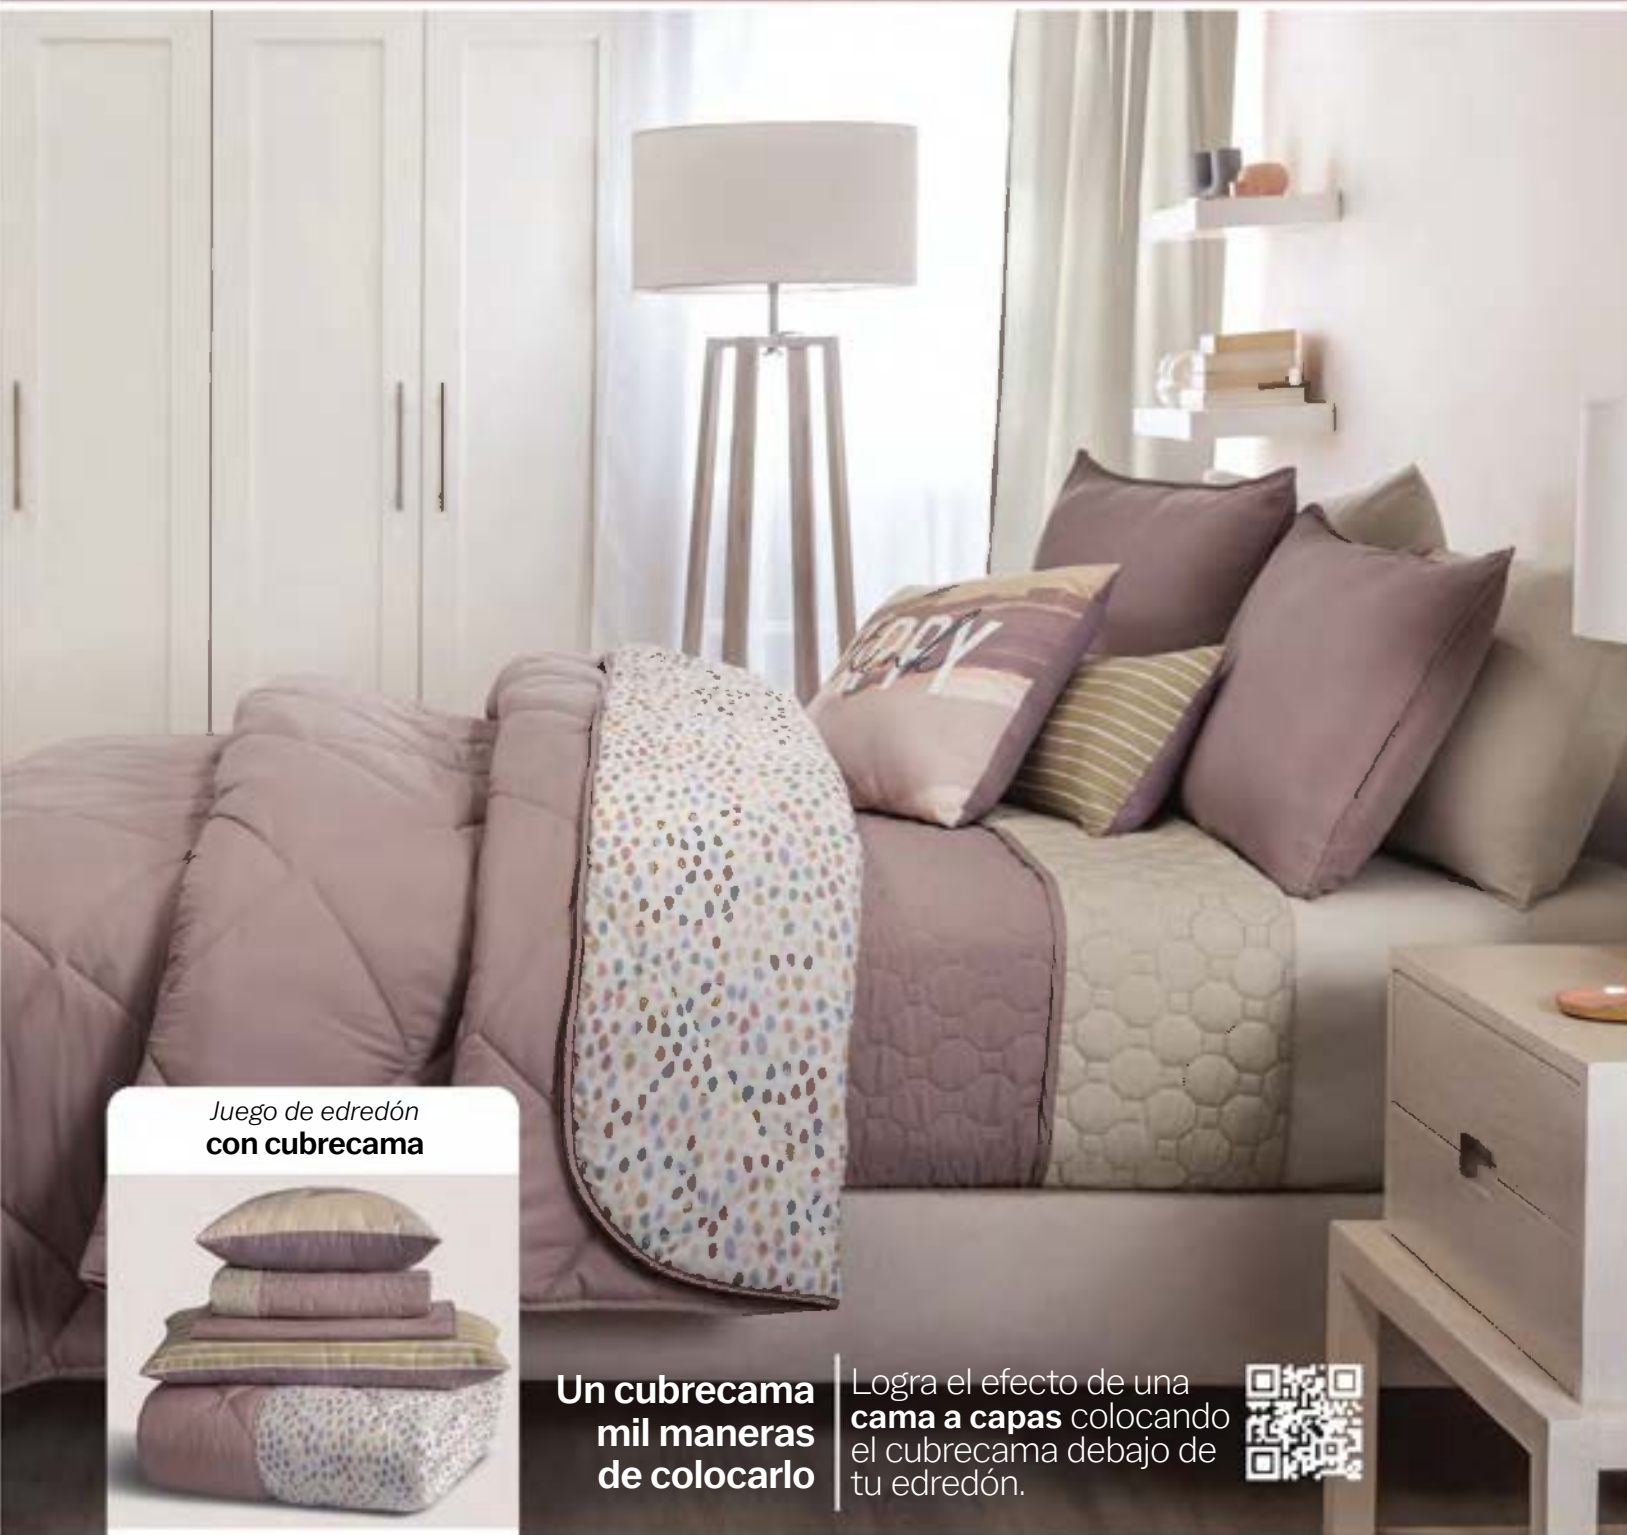

# Pretty

Jgo. de Edredón 2 vistas

IND	MAT XL	QS	KS
87566	87567	87567	87568
1 Funda(s)	2 Funda(s)	2 Funda(s)	2 Funda(s)
1 Cojín(es)	2 Cojín(es)	2 Cojín(es)	2 Cojín(es)
1 Cubrecama	2 Cubrecama	2 Cubrecamav	2 Cubrecama
<b>\$1,499</b>	<b>\$1,999</b>	<b>\$1,999</b>	<b>\$2,499</b>