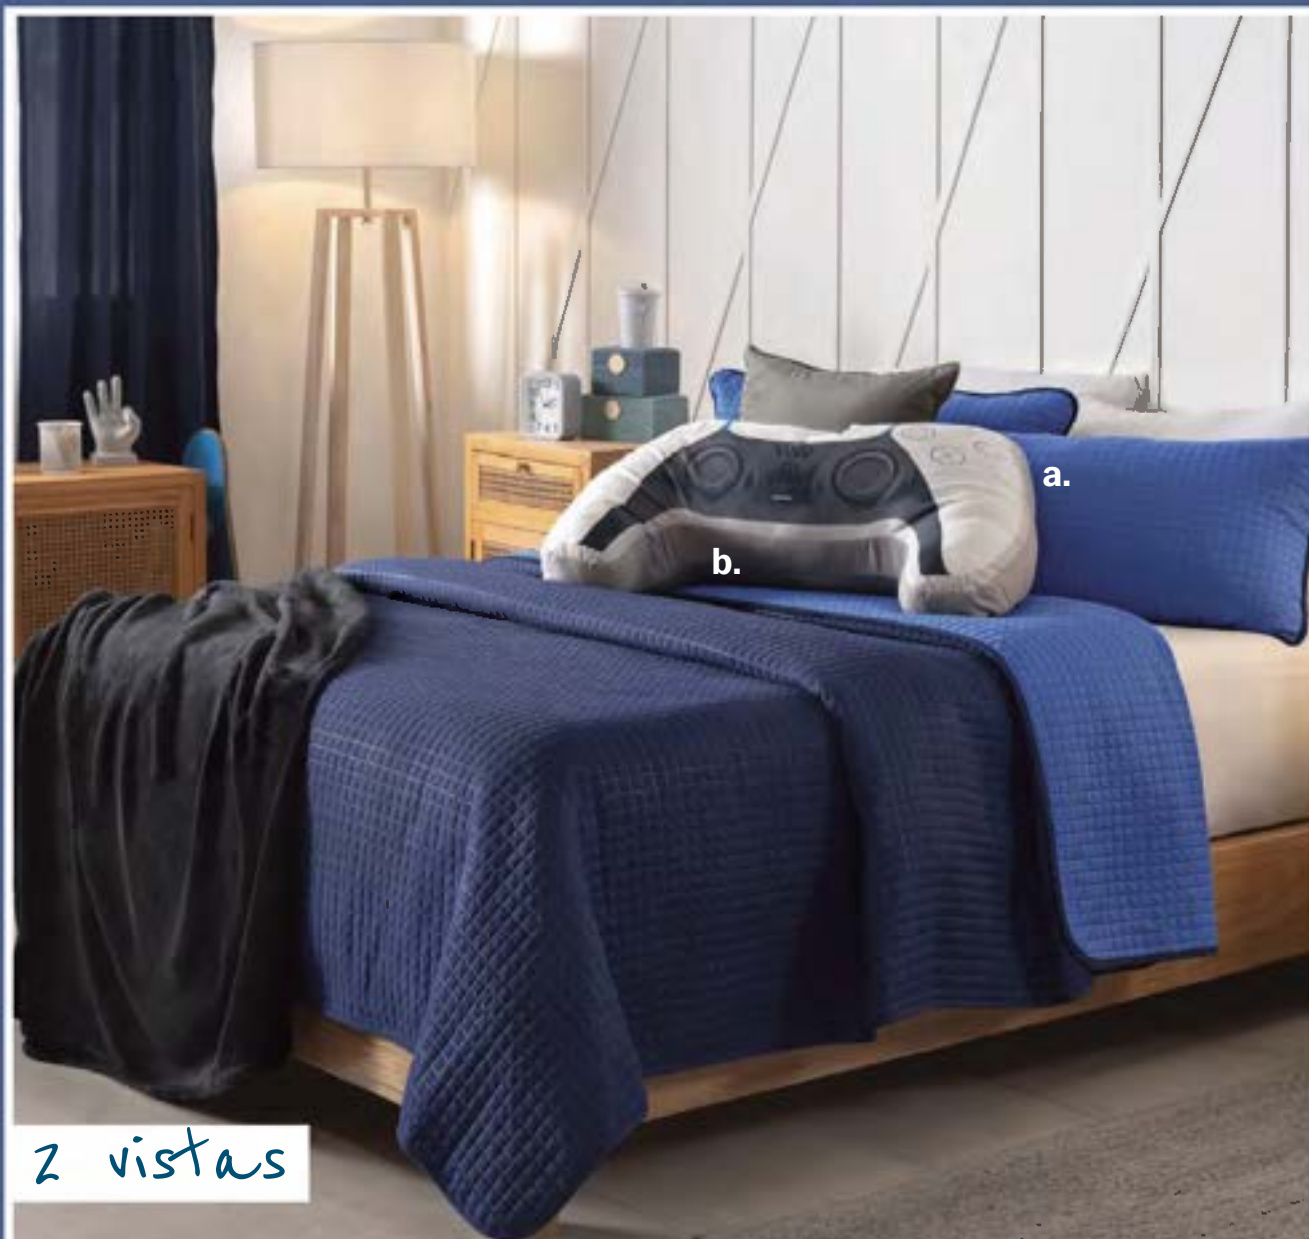

# ¡Consigue este increíble look!

Sábanas Viasoft  
**Gris**

**MAT** | 24146 | **\$519**

Cortinas Viasoft  
**Marino**

**LARGA** | 63987 | **\$449**

2 vistas

Accesorios y complementos se venden por separar

CamScanner