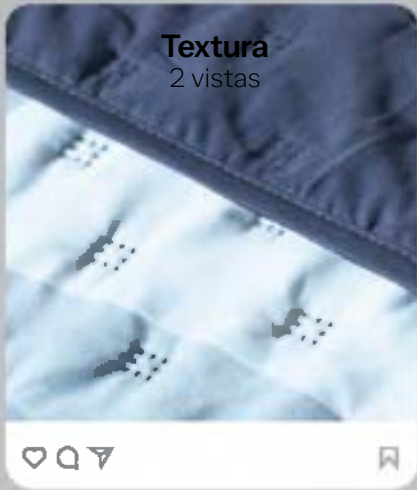

Textura
2 vistas

COMPLEMENTA CON:

- a. Sábanas Viasoft Mat Marino - 24317 - **$519**
- b. Funda De Almohada Std Novo Stone - 88481 - **$199**
- c. Cojín Dino - 89482 - **$419**
- d. Sábanas Viasoft Washed Mat Gris - 88646 - **$519**

d.