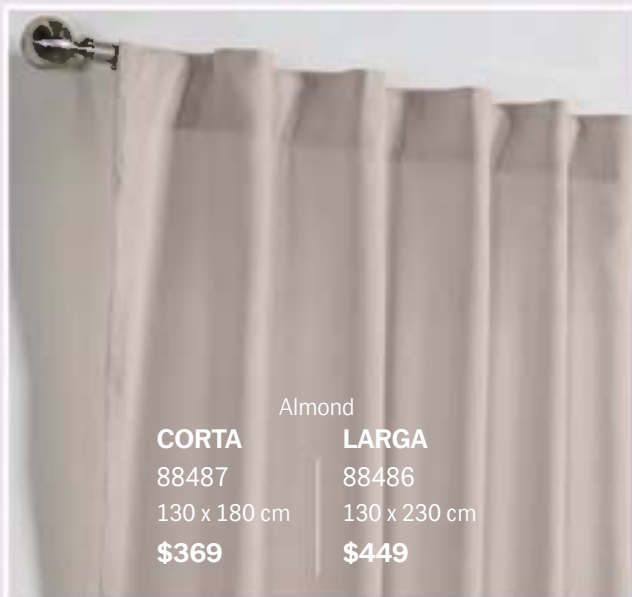

Almond

CORTA	LARGA
88487	88486
130 x 180 cm	130 x 230 cm
$369	$449