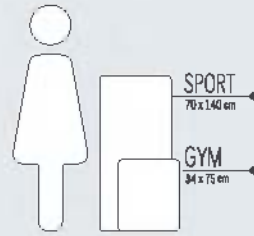

Toallas microsport

Se seca rápido.
Súper ligeras
Microfibra
Ultra absorbente