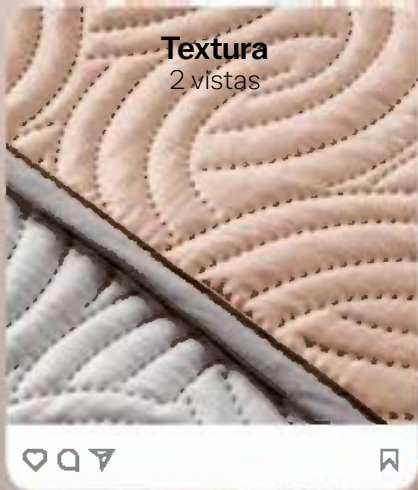

Milán

Edredón Novo

Textura
2 vistas

IND	MAT	QS	KS
86402	86403	86404	86405
180 x 235 cm	220 x 235 cm	230 x 235 cm	280 x 235 cm
$479	$519	$599	$699

a.

b.

c.

COMPLEMENTA CON:

- a. Funda De Almohada Std Velvet Soft Pink - 89484 - $199
- b. Funda De Cojín Rectangular Velvet Soft Pink - 89489 - $199
- c. Cojín Conchita - 89273 - $449

Accesorios y complementos se venden por separar

CamScanner