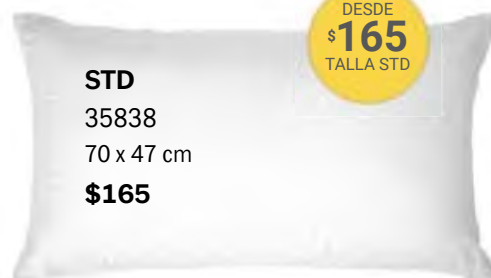

Rellenos

Para tus almohadas decorativas
* Puedes lavarlas en casa y usar secadora

DESDE
$165
TALLA STD

STD
35838
70 x 47 cm
$165