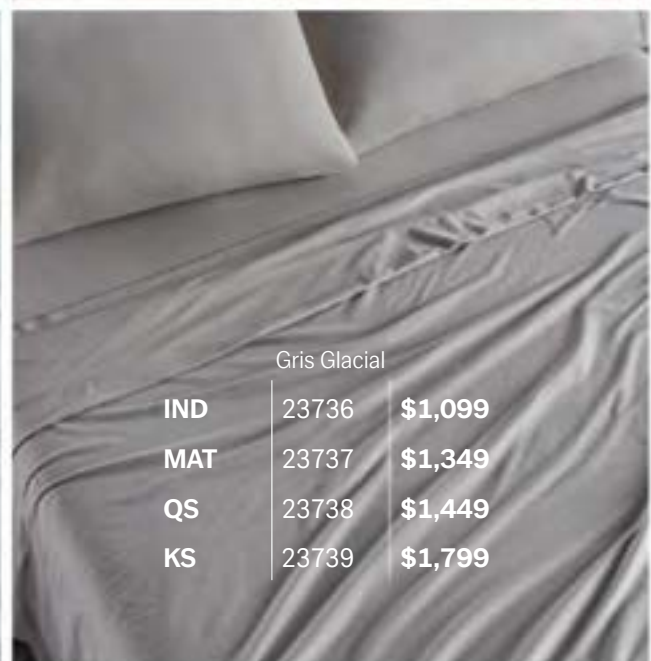

Gris Glacial

IND	23736	$1,099
MAT	23737	$1,349
QS	23738	$1,449
KS	23739	$1,799

Jgo. de sábanas IND incluye: 1 funda de almohada, 1 sábana plana y 1 sábana de cajón.
Jgo. de sábanas MAT, QS y KS incluye: 2 fundas de almohada, 1 sábana plana y 1 sábana de cajón.