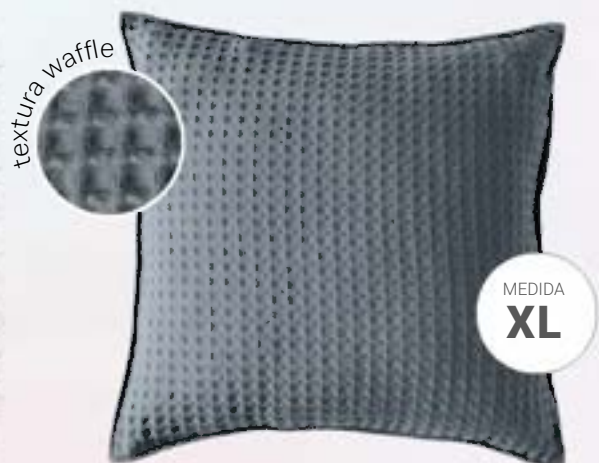

Waffle Artic
EUROPEA XL | 89317 | $269

Accesorios y complementos se venden por separ