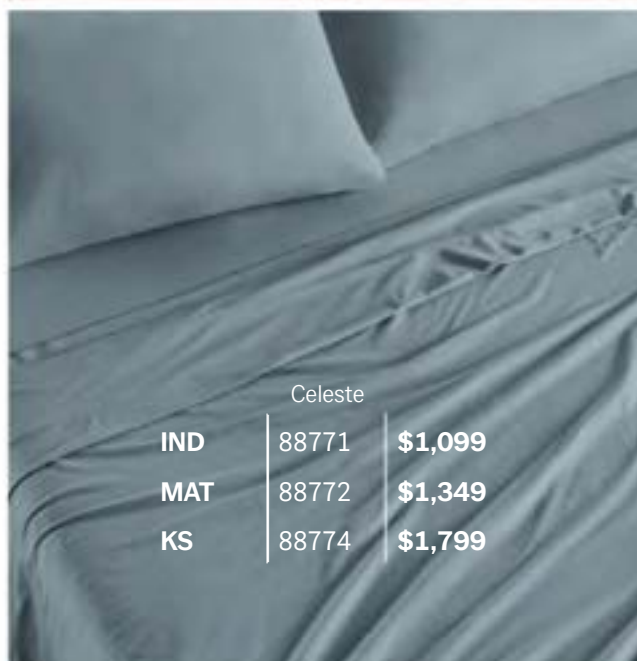

Lila

IND	88415	\$1,099
MAT	88416	\$1,349
KS	88418	\$1,799

Sweet Pink

IND	89255	\$1,099
MAT	89256	\$1,349
KS	89258	\$1,799

Celeste

IND	88771	\$1,099
MAT	88772	\$1,349
KS	88774	\$1,799

Gris Glacial

IND	23736	\$1,099
MAT	23737	\$1,349
QS	23738	\$1,449
KS	23739	\$1,799