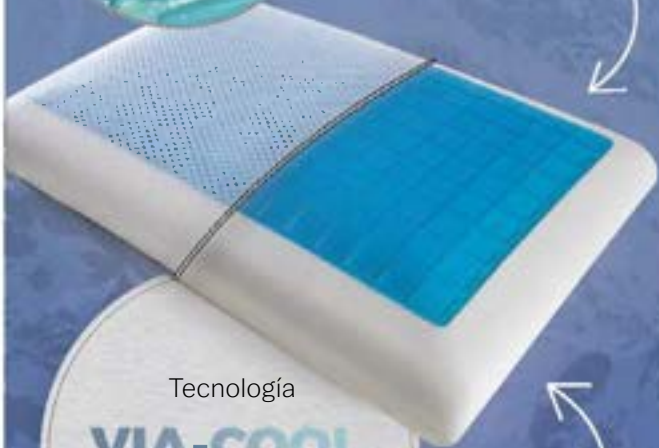

# almohada VIAFOAM gel confort

STD

87627

40 x 60 x 13 cm

\$1,199

\*Almohada ortopédica.

\*Funda desmontable lavable en casa

Capa Via-cool gel que brinda sensación de frescura superior.

Memory foam que distribuye los puntos de presión para lograr un confort total.

Tecnología

**VIA-COOL GEL**

Favorece la relajación de los músculos de espalda y cuello.

funda con cierre

vuelve a su forma original