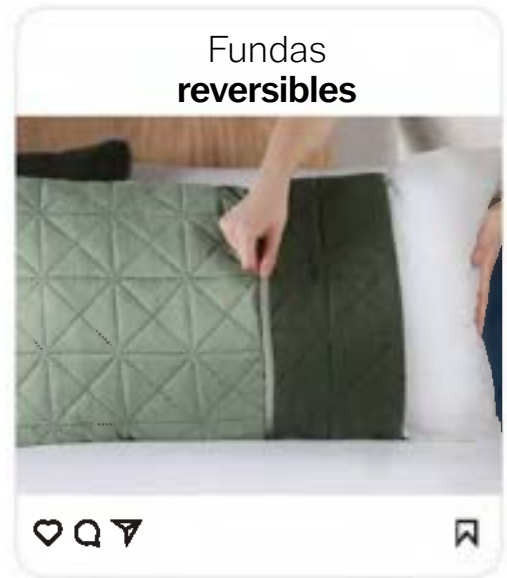

Voltea tu funda y aprovecha su **¡doble vista!**