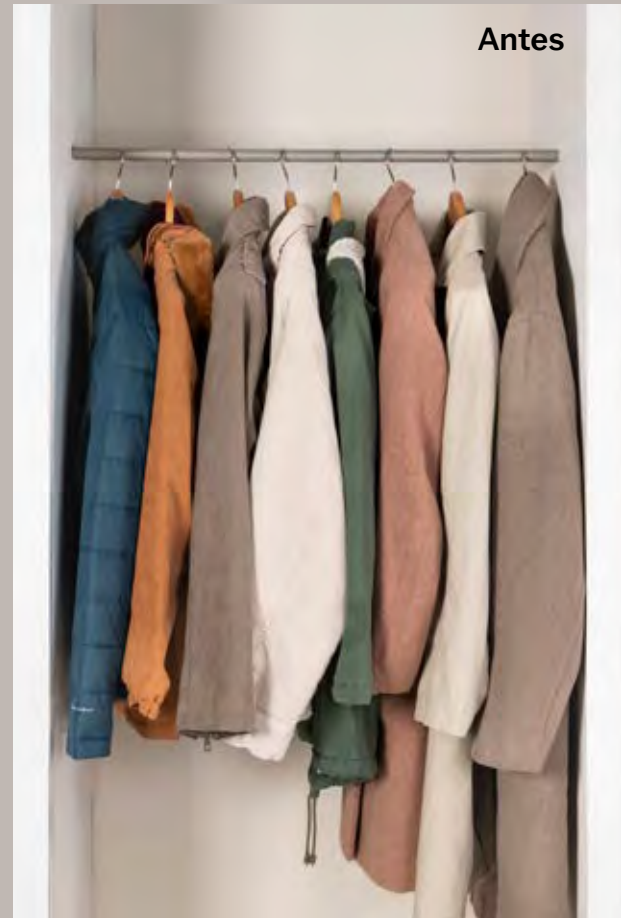

BOLSAS COMPRESIBLES PARA ABRIGOS

Antes