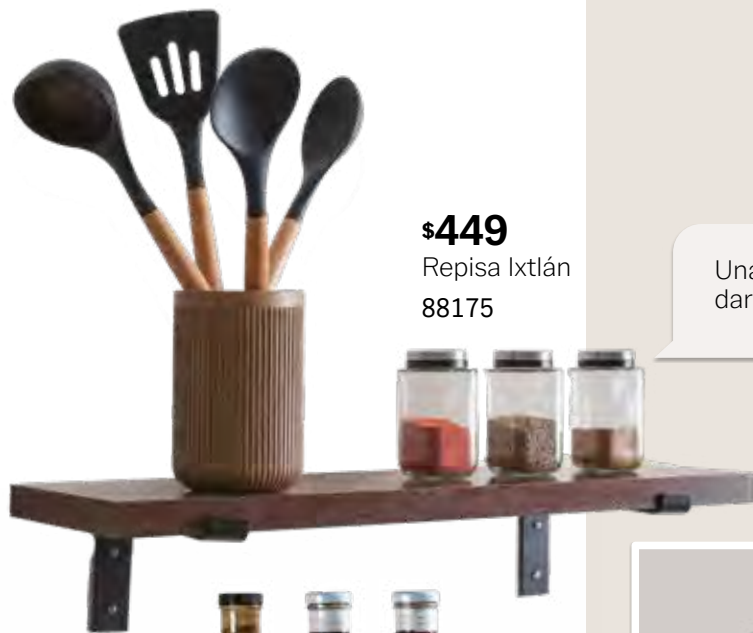

NUEVO

Dispensador De Jabón
89107 - **\$149**
15 x 10 x 9 cm
Plástico

con soporte para esponja

plegable

Escurridor Plegable
86935 - **\$329**
31 x 36 x 12 cm
Polipropileno

fácil de lavar y guardar

libre de microbios

\$449
Repisa Ixtlán
88175

Una variedad de muebles que darán orden a tu cocina 🍴❤️
8:32 AM

\$849
Librero Valencia
89179

Usa tus dispensadores de jabón también en cocina, perfectos para tener lo esencial a la mano 🧼
8:48 AM