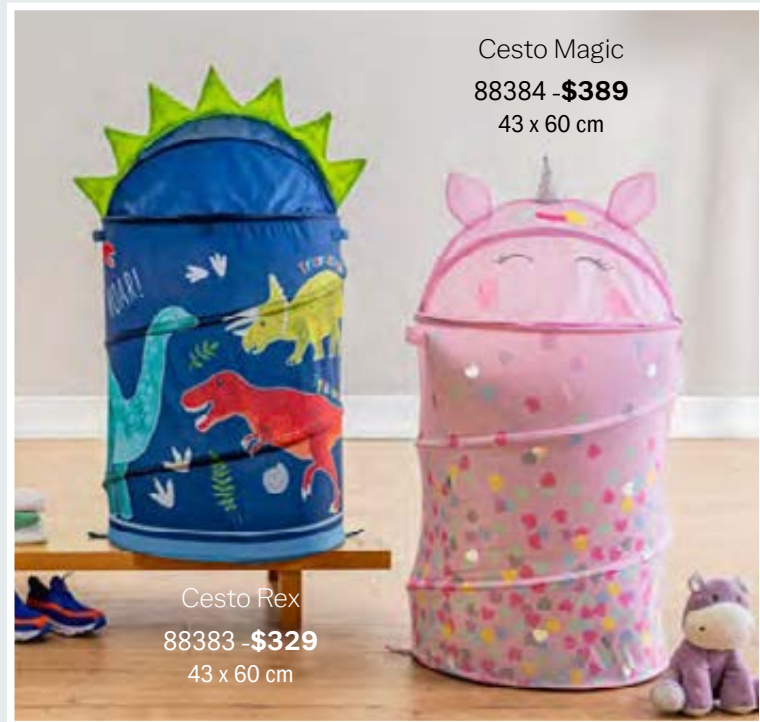

Valladolid

ORGANIZADOR de bolsas

NUEVO

Cuélgalo en tu clóset

Organizador De Bolsas
89009 - **\$179**
40 x 16 x 120 cm

Malla

Protege y organiza tus bolsas

Ahorra espacio en tu clóset sin dañar tus bolsas

Fácil de guardar

CESTOS

Plegables

Tinta metálica

Cuerno brillante

Cesto Magic
88384 - **\$389**
43 x 60 cm

Cesto Rex
88383 - **\$329**
43 x 60 cm

BOLSAS COMPRESIBLES PARA ABRIGOS

Antes

Después

Ideales para ropa de abrigo

set de piezas 2

Jgo Bolsas Comprimibles Care Abrigo
89113 - **\$199**
70 x 140 cm
Plástico

Guarda más en menos espacio:

Ideal para prendas voluminosas, esta bolsa comprimible te permite colgar hasta 4 prendas, maximizando la organización.