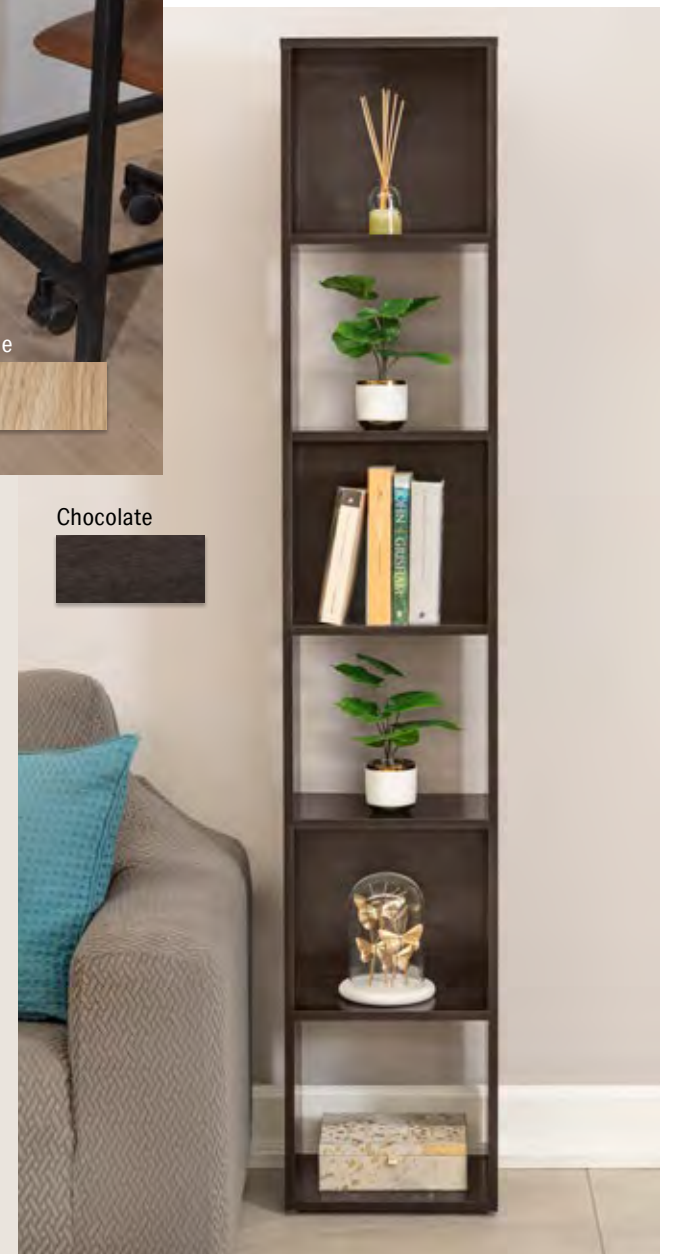

Roble

NUEVO

Librero Valencia
89179 - **\$849**
30 x 24 x 112 cm
MDF

Chocolate

Librero Galeana Vertical
51197 - **\$1,899**
23 x 33 x 181 cm
MDF

LIBREROS

PRÁCTICOS Y ELEGANTES

Encuentra ese mueble ideal y déjate sorprender con los infinitos usos que le puedes dar.

¡Lo mejor de los libreros es que se pueden aprovechar para diferentes partes de la casa! 🙌

8:50 AM

Los productos en esta doble página no incluyen accesorios de ambientación.

MESAS

ENCUENTRA EL MUEBLE QUE SE AJUSTE A ESE ESPACIO DE TU HOGAR Y TRANSFÓRMALO EN ALGO INCREÍBLE.