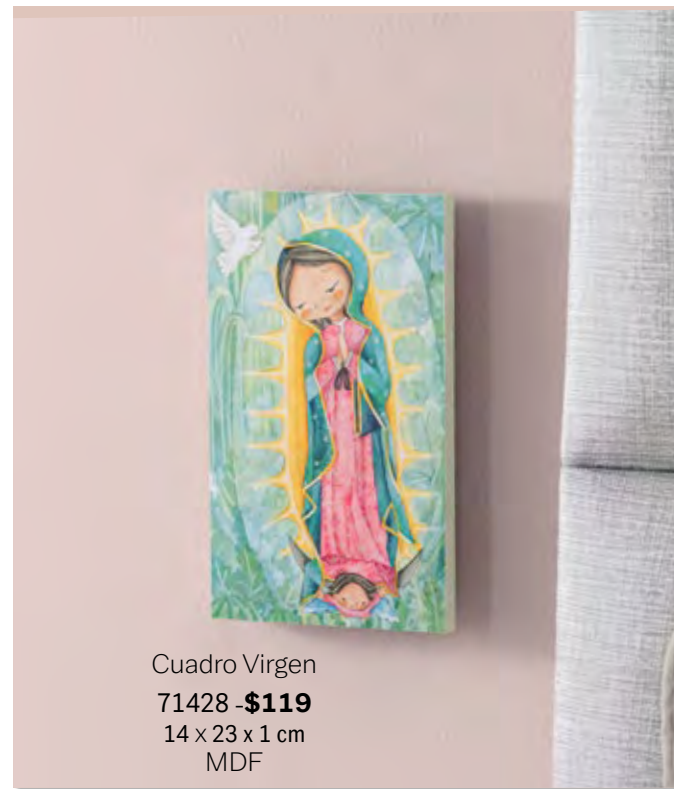

Los productos en esta doble página no incluyen accesorios de ambientación.

Adornos Religiosos

Cuadro Angelito
87577 - **\$119**
14 x 23 x 1 cm
MDF

Cuadro Virgen
71428 - **\$119**
14 x 23 x 1 cm
MDF

**ENCUENTRA ESE
ADORNO IDEAL**
DETALLES QUE HACEN DE TU HOGAR
UN LUGAR ÚNICO Y ACOGEDOR.