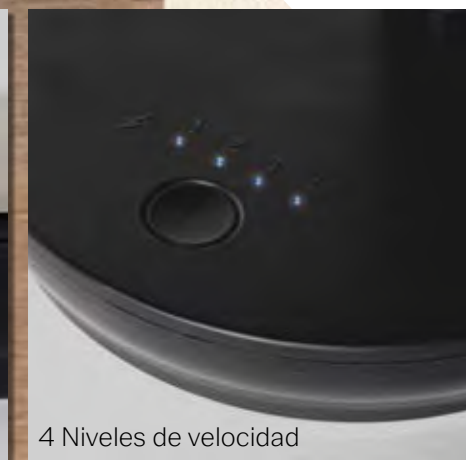

4 Niveles de velocidad