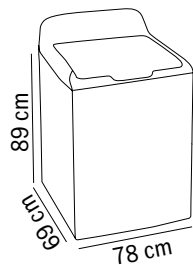

FUNDA DE LAVADORA

Mantén tu lavadora libre de polvo, daños del sol o lluvia y prolonga su vida útil.

Funda Lavadora Gris
51093 - $389
78 x 69 x 89 cm
100% poliéster

recubrimiento impermeable