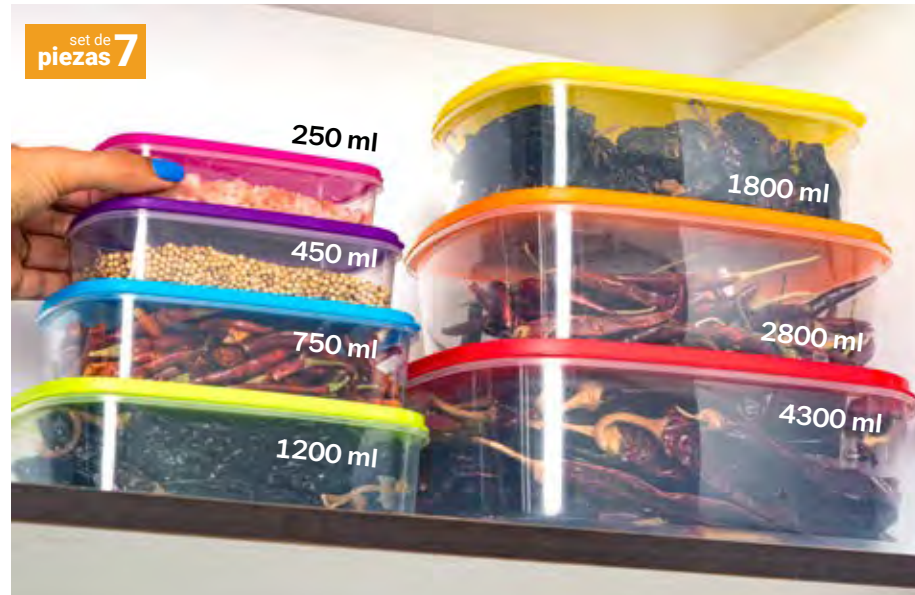

CLASIFICA TUS ALIMENTOS
con estos contenedores te será más fácil ordenar tus alimentos por código de color.

Set Contenedores Colores
77475 - **$219**
Plástico

set de piezas **7**

identifica tus alimentos gracias a su **transparencia.**

Set Contenedores Colores Cuadrados
42513 - **$165**
Plástico