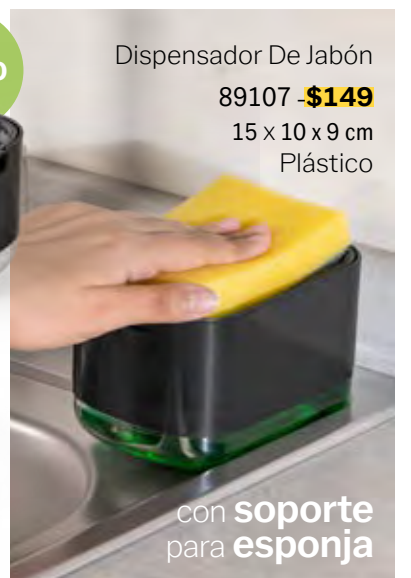

con soporte para esponja