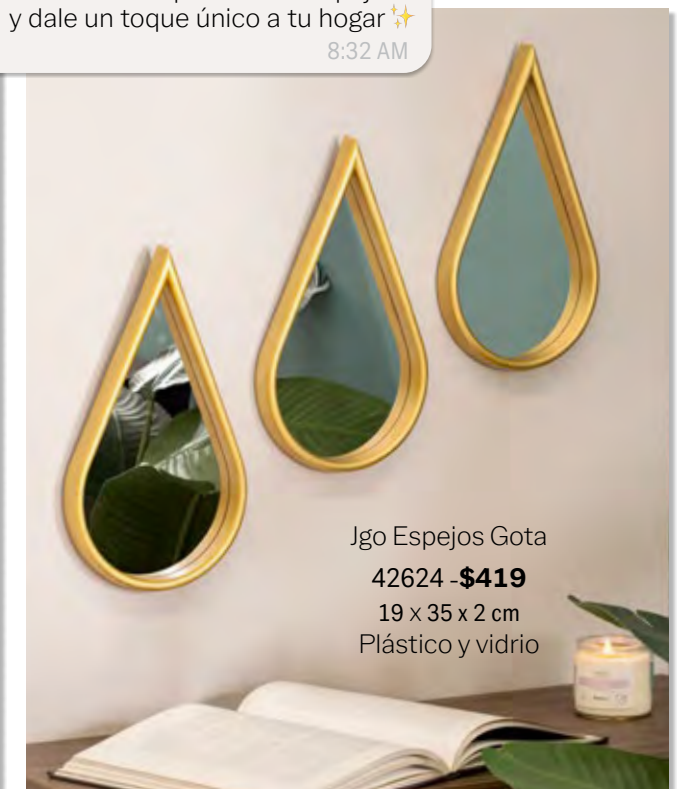

portarretratos

UN DETALLE ACOGEDOR

PERFECTOS PARA RECORDAR ESOS MOMENTOS TAN ESPECIALES,
QUE LUCIRÁN INCREÍBLES EN TU HOGAR.

Increíbles portarretratos **modulares**
que puedes unir con argollas ✨
8:32 AM

Portarretratos Almería

89038 - **\$249**
39.5 x 41.5 cm
Plástico

NUEVO

set de **piezas 4**

Portarretratos Home

88197 - **\$105**
38 x 53 cm
Plástico

Portarretratos Love

51009 - **\$105**
36 x 66 cm
Plástico

espejos decorativos

sets de **piezas 3**

Decora tus espacios con espejos
y dale un toque único a tu hogar ✨
8:32 AM

Jgo Espejos Deco

88181 - **\$419**
20 x 46 x 1 cm
22 x 22 x 1 cm
Plástico y vidrio

Jgo Espejos Gota