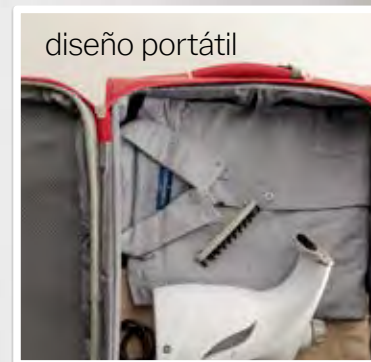

87238 - \$539

8 x 36 x 9 cm

Plástico

cepillo electrostático

cepillo para pelusa

desinfecta y **sanitiza**

vapor instantáneo

diseño portátil

capacidad 200 ml.

ELEVADOR DE MUEBLES

Levanta, coloca y mueve

Coloca en las 4 esquinas

Traslada tus muebles de un lugar a otro de manera sencilla.

desliza fácilmente tus muebles

NUEVO

Elevador De Muebles
89115 - \$219
34.5 x 7 x 10 cm
Metal y plástico