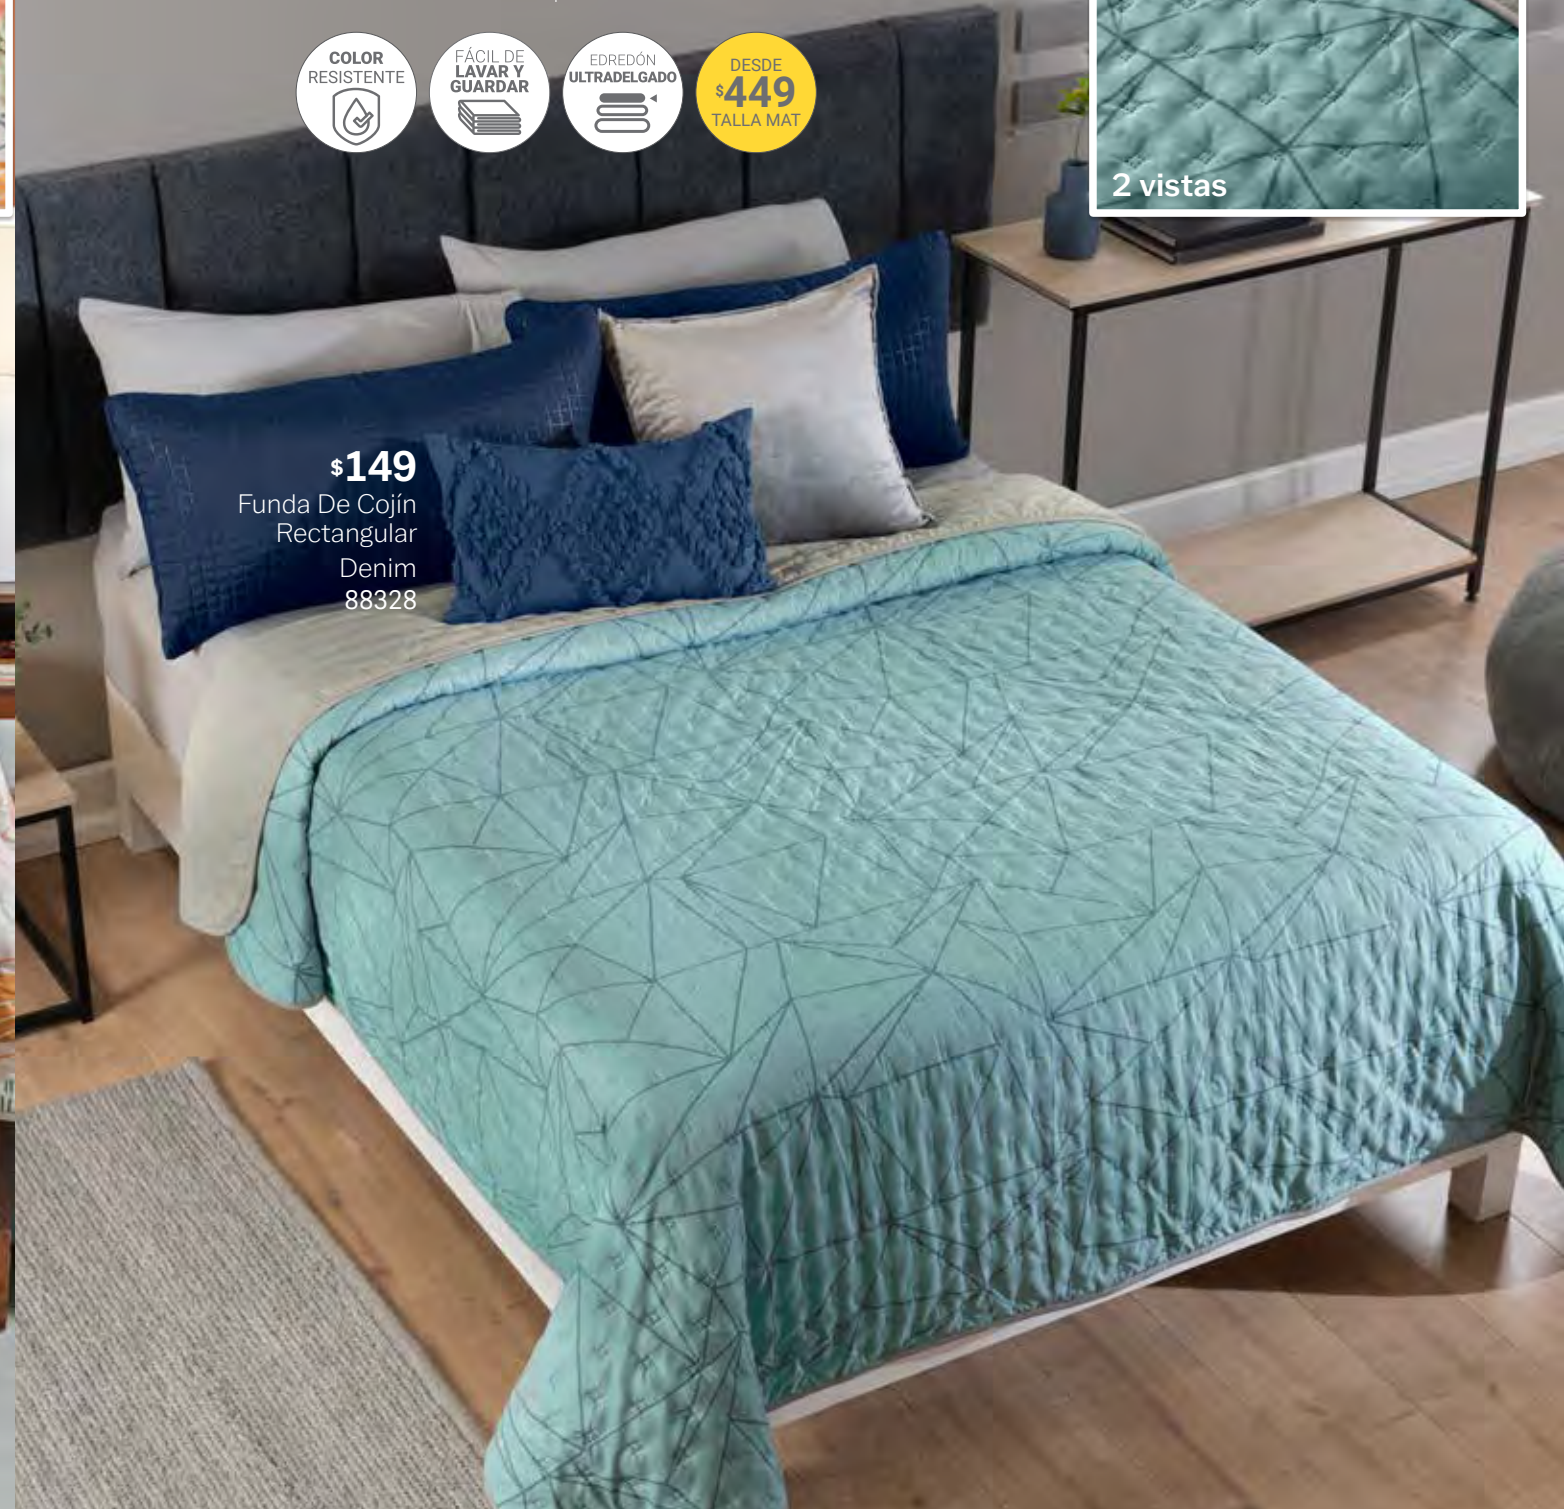

$149

Funda De Cojín Rectangular Denim 88328