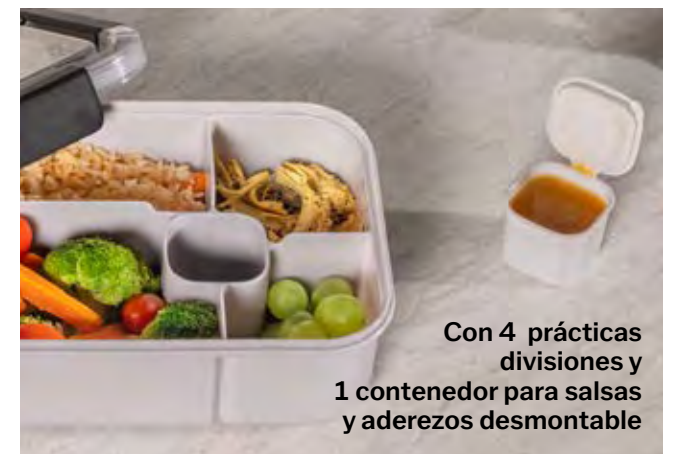

Lonchera Via-Practic
87266 - **\$199**
18 x 25 x 24 cm
Poliéster

bolsa lateral
de rejilla

recubrimiento térmico

dos pisos para el
doblo de espacio

Mis alimentos siempre frescos
en cualquier lugar. 🍎

8:50 AM

TODO LISTO PARA LA HORA DEL LUNCH

Transporta tus alimentos fríos o calientes
con orden y estilo.

NUEVO

Lonchera Franjas
89097 - **\$299**
24 x 19 x 19 cm
Poliéster

Con 4 prácticas
divisiones y
1 contenedor para salsas
y aderezos desmontable