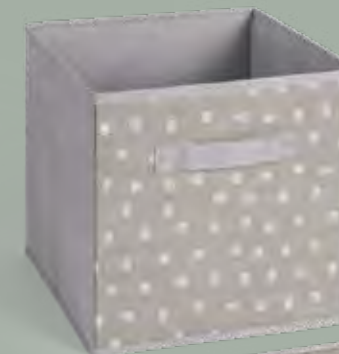

ORGANIZADORES

Valladolid

Organiza cualquier habitación con la variedad de muebles y accesorios que te brinda la familia Valladolid.

A SÓLO
$749

ORGANIZADORES

Valladolid