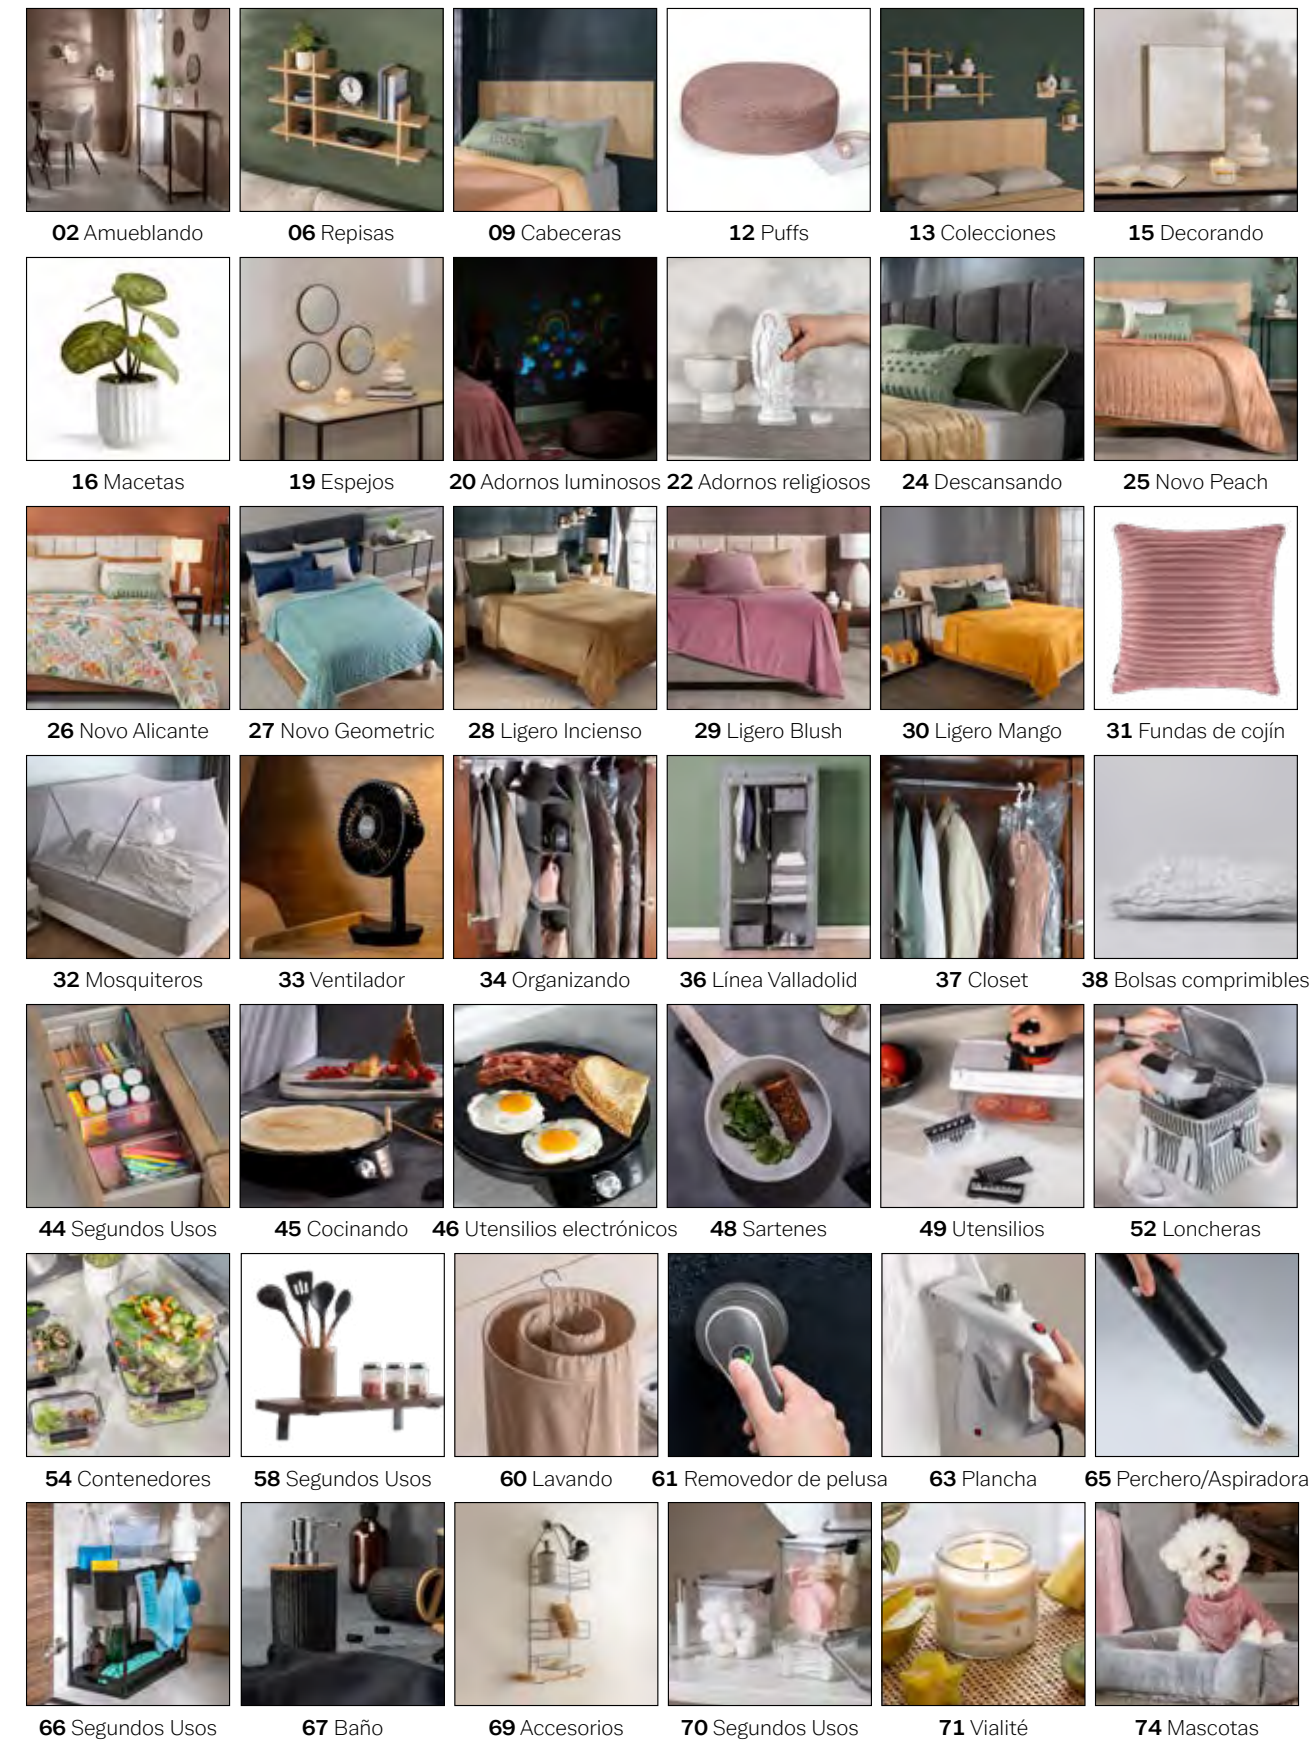

21 x 30 cm

h. Cobertor Mascota Rosa Frazada

89129 - **\$149**

90 x 109 cm

i. Cobertor Mascota Max Frazada

88116 - **\$149**

90 x 109 cm

Imagen	Pág.	Producto	Medida del producto armado Ancho x Profundidad x Altura	Medidas de las cajas	Empaque	Peso Total
	3	Librero Galeana Vertical	33.2 x 23.7 x 181.5 cm	180.3 x 31.6 x 6.1 cm	1 caja	15.8 kg
	3	Librero Valencia	30 x 24 x 112 cm	116 x 25 x 5 cm	1 caja	3.8 kg
	5	Mesa Valencia	90 x 48 x 40 cm	98 x 49 x 5 cm	1 caja	6.9 kg
	5	Credenza Valencia	106 x 35 x 81 cm	110 x 39 x 8 cm	1 caja	9 kg
	4	Mesa de Centro Ayutla	39 x 80 x 37.2 cm	80.2 x 39.3 x 3.8 cm	1 caja	6.4 kg
	4	Mesa Auxiliar Abasolo	29.8 x 35.2 x 47.6 cm	46.4 x 29.6 x 6.7 cm	1 caja	5 kg
	9-11	Cabeceras	10 x 50 x 57 cm	57 x 50 x 10 cm	1 Bobina	2.2 kg
	6	Repisa Calkini	60 x 23.5 x 5.6 cm	60 x 23.5 x 5.6 cm	Poliolefina	2.5 kg
	6	Repisa Ibiza	20 x 104 x 60 cm	114 x 20 x 7.8 cm	1 caja	10.8 kg
	6	Repisa Parra	75 x 26 x 25 cm	75.7 x 26.5 x 6.4 cm	1 caja	8 kg
	7	Repisa Mérida	85 x 12 x 48 cm	85 x 12 x 6.4 cm	1 caja	4.7 kg
	7	Jgo. Repisas Cobá	32 x 20 x 15 cm 25 x 15 x 15 cm	35 x 15 x 4.8 cm	Poliolefina	1.6 kg
	8	Perchero Tula	40 x 10 x 10 cm	40 x 10 x 3.2 cm	Poliolefina	1.2 kg
	8	Repisa Ixtlán	19 x 60 x 11.9 cm	60 x 19 x 5.7 cm	Poliolefina	1.5 kg
	8	Repisa Comitán	60 x 24 x 5.6 cm	60 x 23.5 x 5.6 cm	Poliolefina	2.5
	6	Jgo. Repisas Taxco	26 x 8.9 x 7.5 cm 8 x 34 x 9 cm 8 x 42 x 10 cm	45 x 89 x 105 cm	Poliolefina	1.3 kg
	8	Repisa Cosalá	16.5 x 72.5 x 16.5 cm	27.8 x 16.8 x 8 cm	1 caja	2.5kg
	69	Organizador Guinea	19 x 30 x 31 cm	32 x 21 x 7 cm	1 caja	1.12 kg