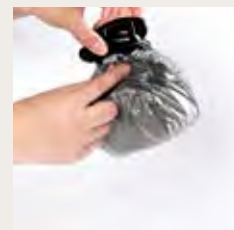

3. Coloca la bolsa alrededor y presiona la pinza