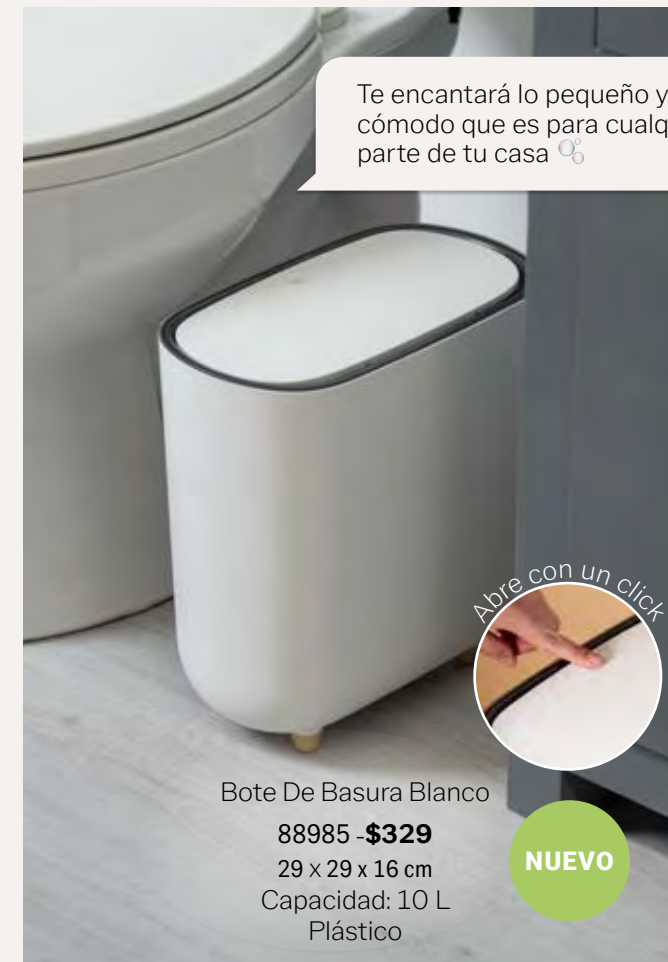

\$119

Juego De Accesorios
Para Baño Negro
88983

\$269

BAÑO

CORTINAS

de baño

Todas las cortinas de baño incluyen 12 argollas y 1 cortina de plástico
Cortina de plástico: 100% PEVA (Polietileno, vinil, acetato) | Medidas: 1.80 X 1.80 m.

Cortina De Baño Aqua
88410 - **\$419**
180 x 180 cm

Cortina De Baño Zamia
86546 - **\$419**
180 x 180 cm

TUBO AJUSTABLE para cortinas de baño

Desde 1.05 hasta 1.83 m

Para todo tipo de baños

Tubo Blanco 1,05A1,83
65182 - **\$269**
105 x 183 cm

Organizador
Metálico
Regadera
87245 - **\$299**
10 x 25 x 64 cm

baño limpio y ordenado

Te encantará lo pequeño y cómodo que es para cualquier parte de tu casa 9:19 AM

Abre con un click

Bote De Basura Blanco
88985 - **\$329**
29 x 29 x 16 cm
Capacidad: 10 L
Plástico