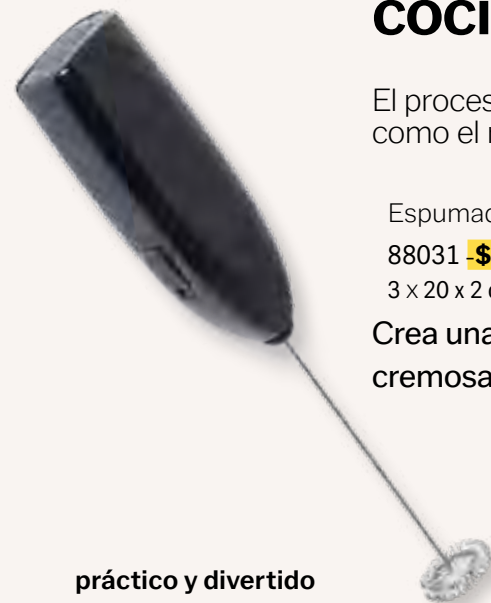

práctico y divertido

Acero inoxidable de alta calidad