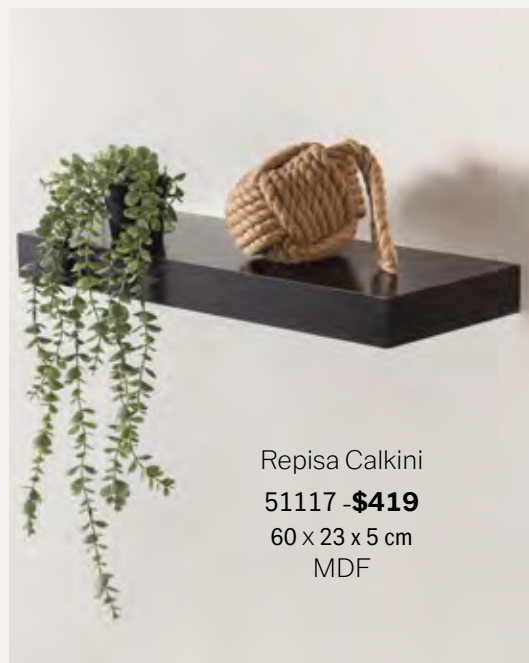

COMBINA ESTOS MUEBLES

Roble

AMUEBLANDO TU SALA

ENCUENTRA ESE MUEBLE IDEAL Y DÉJATE SORPRENDER
CON LOS INFINITOS USOS QUE LE PUEDES DAR.

Repisa Calkini
51117 - **\$419**
60 x 23 x 5 cm
MDF

Repisa Parra
55176 - **\$899**
75 x 26 x 24 cm
MDF