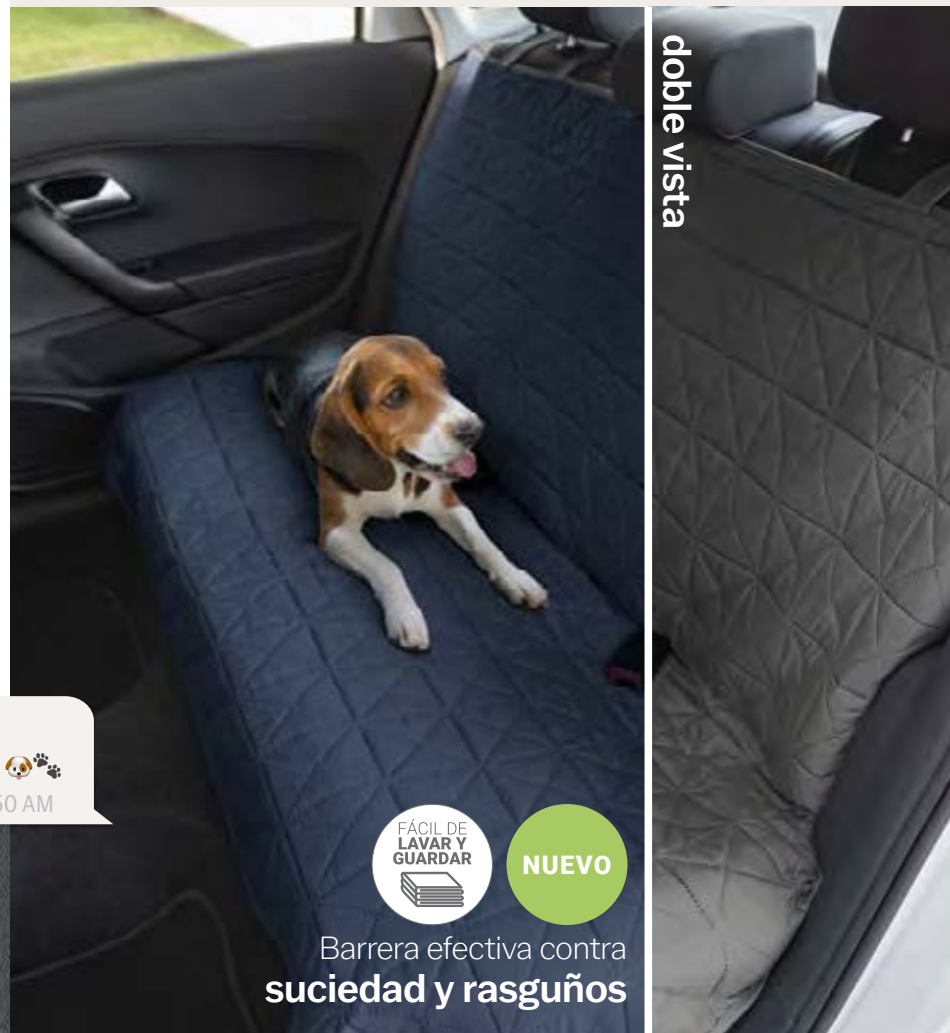

FÁCIL DE LAVAR Y GUARDAR
NUEVO

Barrera efectiva contra suciedad y rasguños

úsalo en cualquier textil
retira la pelusa ¡Fácilmente!

Removedor De Pelusa
51269 - **\$149**
4 x 17 x 2 cm

TODO PARA TU MASCOTA

súper fácil de usar, en 3 sencillos pasos: