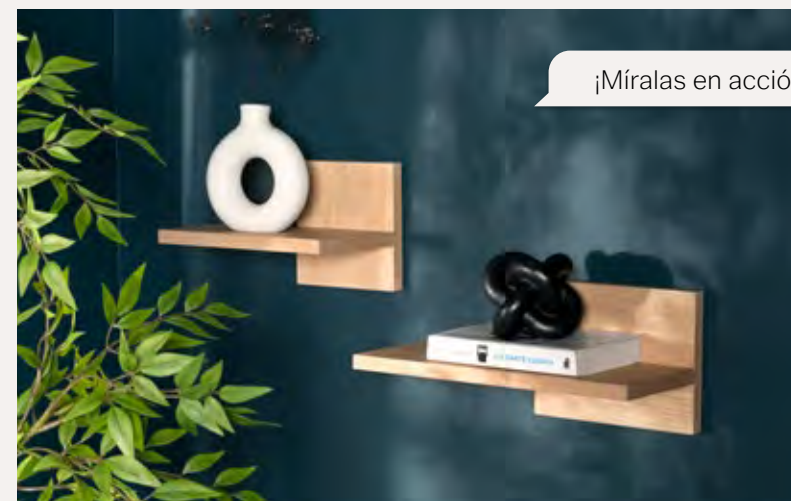

¡Míralas en acción! 🌿🌿🌿

set de
piezas 2

NUEVO