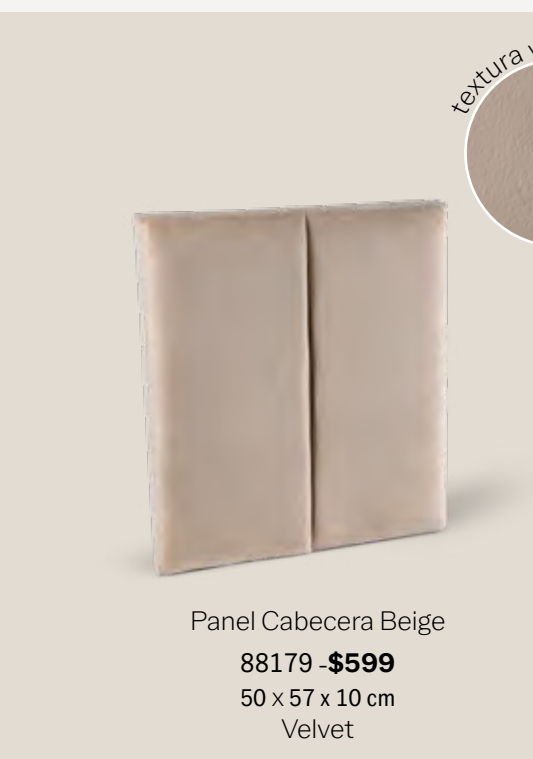

Panel Cabecera Beige
88179 - **$599**
50 x 57 x 10 cm
Velvet