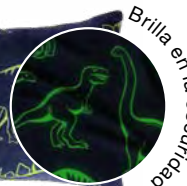

Almohada Abrazable Sweet Unicorn
36208 - **$419**

Almohada Abrazable Dinosaurios
87615 - **$419**

BEAUTY SOFT

WIZARDING WORLD characters, names and related indicia are © & ™ Warner Bros. Entertainment Inc. WB SHIELD, © & ™ WBEL Publishing Rights © JKR, (s23)