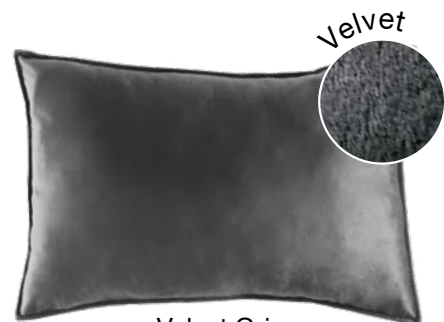

fundas de almohada

Voga STD 70 x 46 cm
EUR 69 x 60 cm, EUR XL 70 x 70 cm

Velvet Gris
STD | 36254 | $219