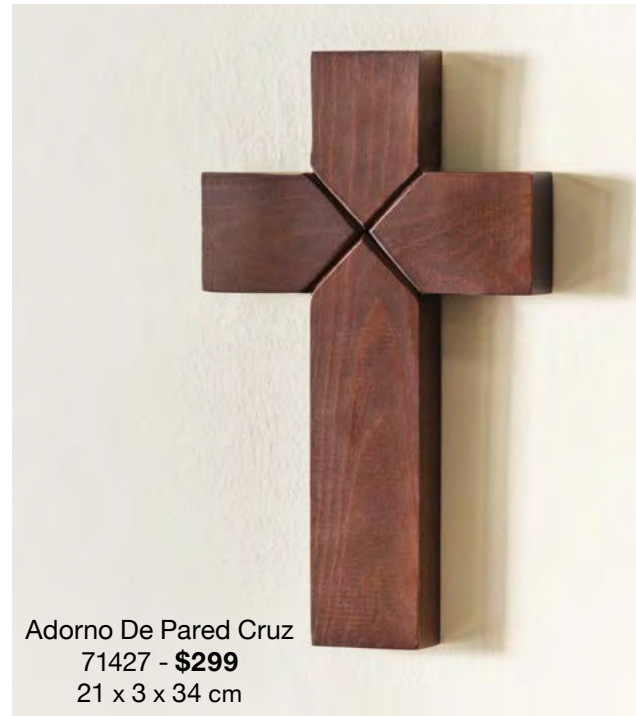

### Angelita de la Navidad

La angelita anima a realizar buenas acciones para tocar el corazón de quienes rodea a través de su amabilidad.

d.

e.

f.

- a. Adorno Navideño Nacimiento - 88036 - **\$419** - 15 x 9 x 20 cm
- b. Adorno Navideño Gnomo Blanco - 87961 - **\$329** - 11 x 11 x 38 cm
- c. Figura Decorativa Angelita - 87962 - **\$269** - 19 x 7 x 42 cm
- d. Adorno Navideño Mono De Nieve - 86915 - **\$269** - 13 x 7 x 20 cm
- e. Adorno Navideño Oso Polar - 87960 - **\$419** - 19 x 9 x 46 cm
- f. Adorno Navideño Zorrito - 87963 - **\$419** - 17 x 10 x 38 cm

# Decoración

Añade tus accesorios favoritos para reflejar tu estilo y personalidad.

Cuadro Angelito  
87577 - \$119  
23 x 14 x 1 cm

Adorno De Pared Cruz  
71427 - \$299  
21 x 3 x 34 cm

Cuadro Virgen  
71428 - \$149  
23 x 14 x 1 cm