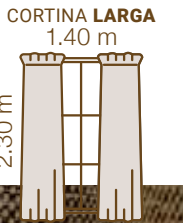

CORTINAS DÚO

**1.30 x 1.50 m** | **1.60 x 1.50 m**  
64136 | 87438

**\$1,199** | **\$1,349**

\*Incluye 1 cortina

cubren *hasta el*  
60% de la luz

cortinas **Ravenna**

sets de **piezas 2**

RAVENNA  
MARFIL  
**LARGA**  
63932  
**\$1,199**