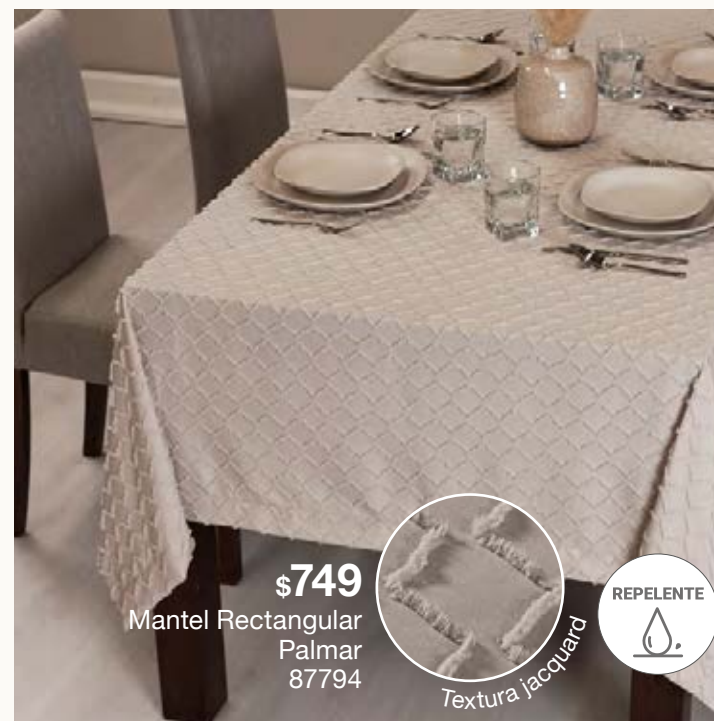

$449
Mantel Rectangular Blanca Navidad 87197

Textura jacquard

Manteles para tu mesa

La mejor opción para darle un toque diferente a tu mesa
RECTANGULAR: 250 x 160 cm
CIRCULAR: 200 cm