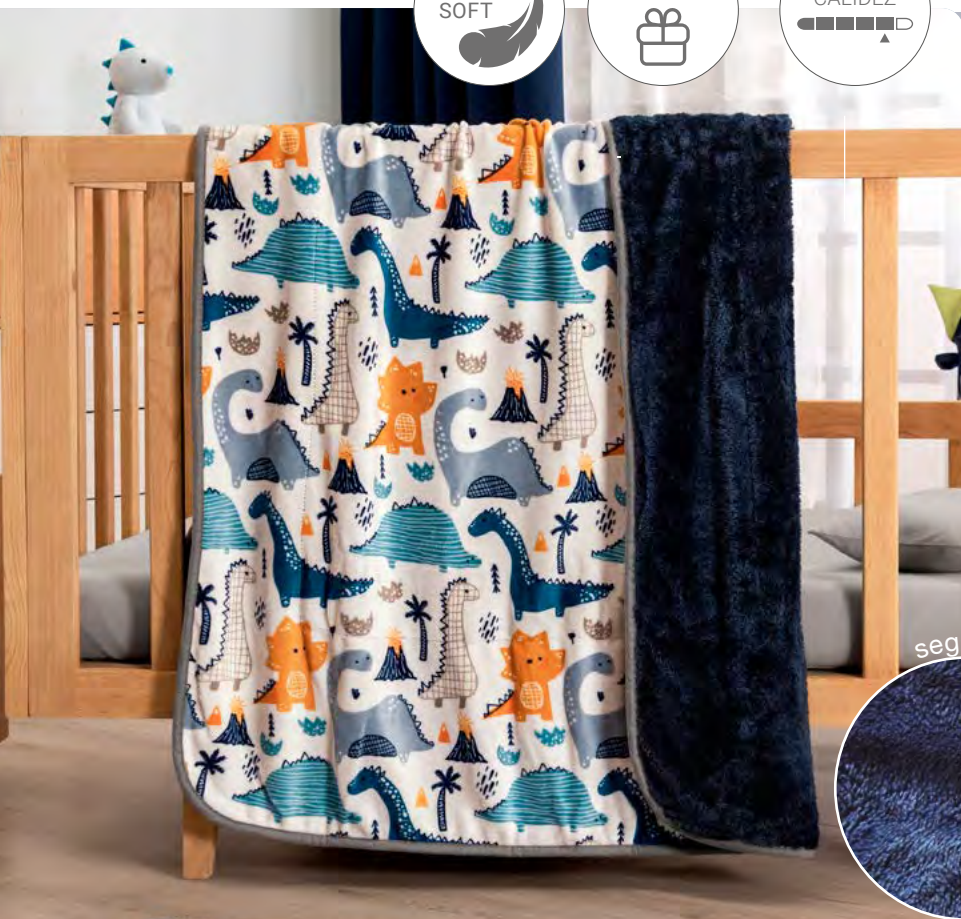

# roseta

*Cobertor Baby Siberia*

CUNA	CARRIOLA
87774	87773
110 x 150 cm	100 x 74 cm
\$519	\$329

Pom poms...

Llegaron las suaves y esponjosas borlitas a su cobertor, disfruta esta tendencia y añade volumen a sus espacios con este fino detalle.

# COZY

*cobertor Baby Siberia*

CUNA	CARRIOLA
87873	87874
110 x 150 cm	100 x 74 cm
\$499	\$309

Relieve

Disfruta su textura súper suavecita y añade volumen a la cuna del bebé.

¡listo para regalar!

# Nubes

*cobertor baby siberia*

CUNA	CARRIOLA
86892	86893
110 x 150 cm	100 x 74 cm
<b>\$349</b>	<b>\$219</b>

*\*Complementos se venden por separado*

segunda vista de borrega

¡listo para regalar!

# Dinosaurios

*cobertor baby siberia*

CUNA	CARRIOLA
55137	55138
110 x 150 cm	100 x 74 cm
<b>\$349</b>	<b>\$219</b>

segunda vista de borrega