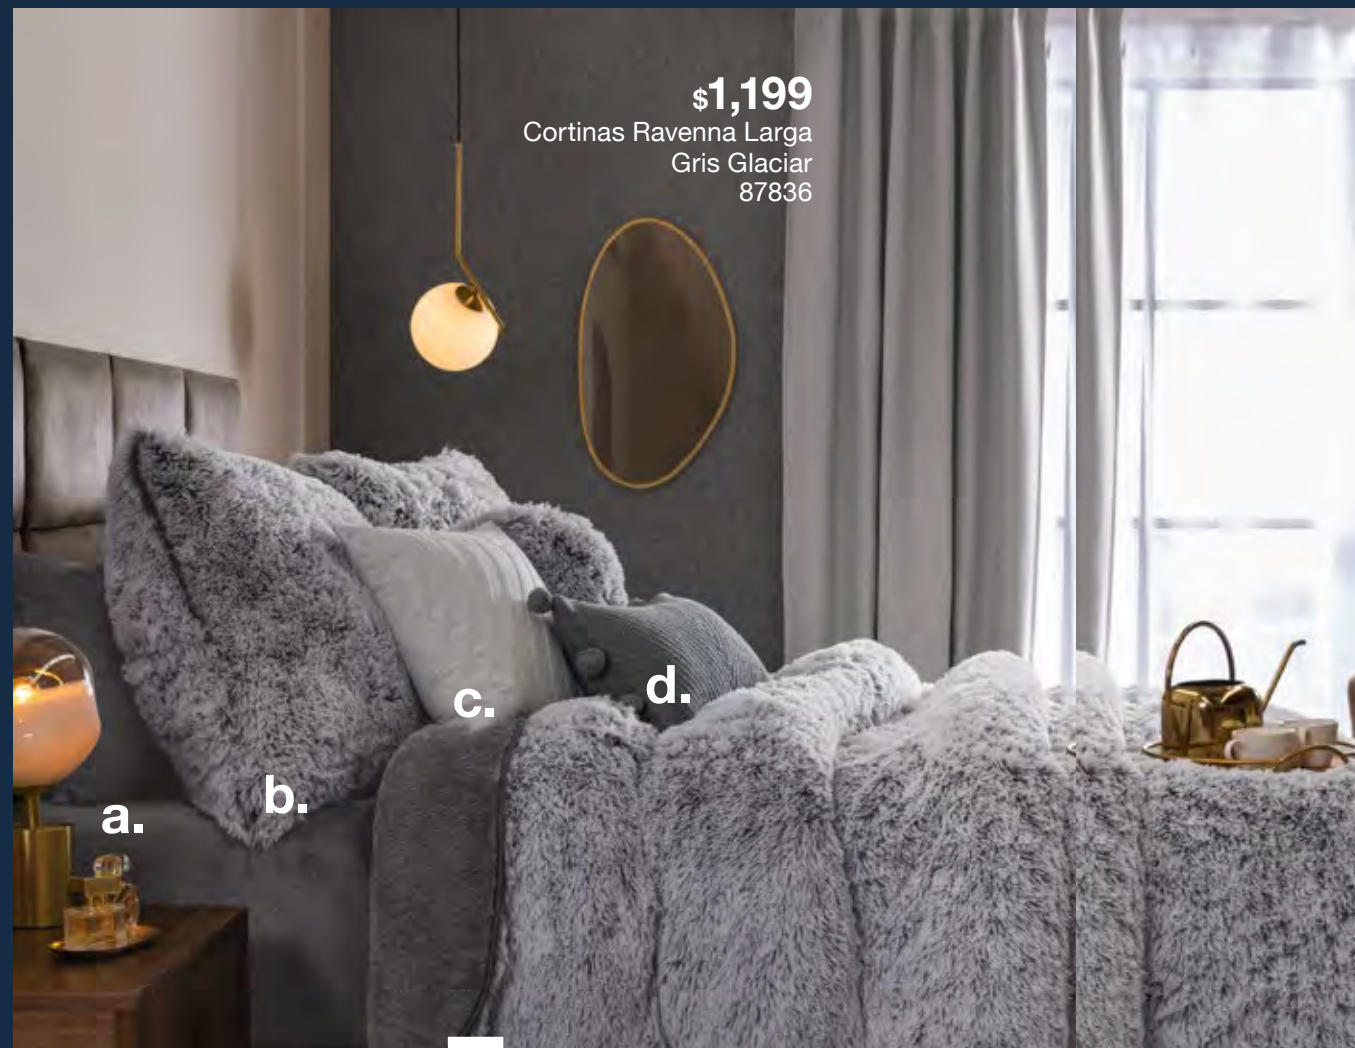

Arma tu cama, *agrega complementos*

- a. Sábanas Siberia MAT Alpes Gris - 23707 - **$599**
- b. Funda De Almohada Europea XL Everest Barrow - 87247 - **$299**
- c. Funda De Cojín Mérida - 87500 - **$299**
- d. Funda De Cojín Rectangular Mumbai Beige - 36629 - **$299**

$1,199
Cortinas Ravenna Larga
Gris Glaciar
87836

pele largo