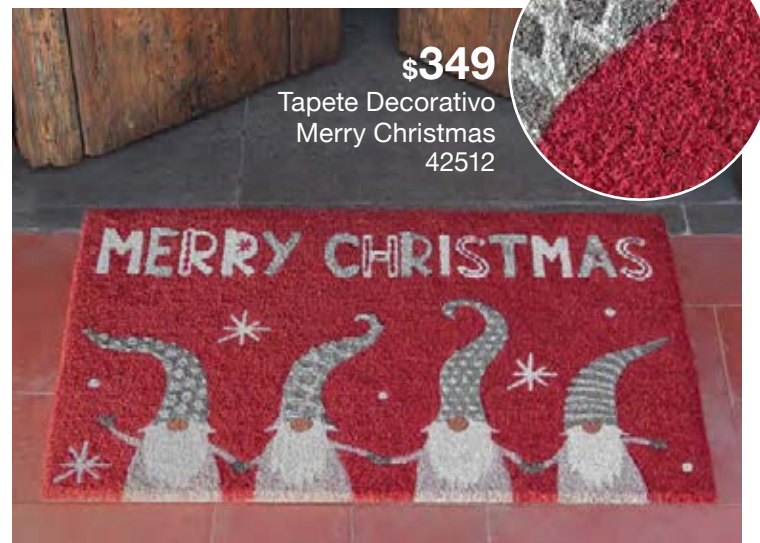

**\$165**  
Toalla Bordada  
Pullman Vispera  
De Navidad  
87206

completa el look:

Colócalas a tu gusto con una toalla detrás en tonos lisos y ¡lucirán increíbles!

**\$165**  
Toalla Bordada  
Pullman Copos  
88247