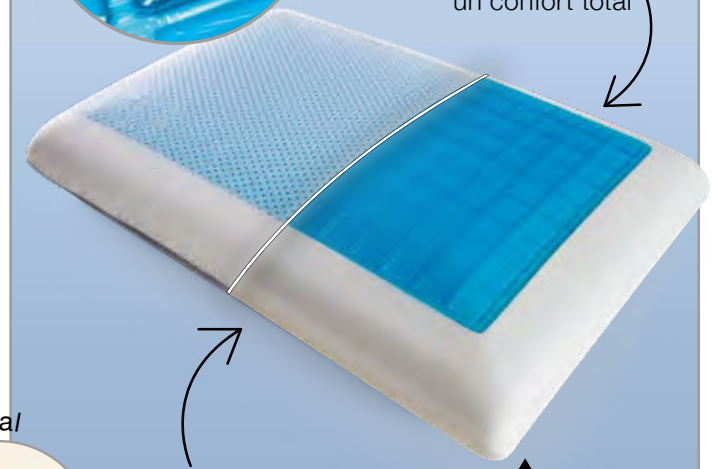

## almohada VIAFOAM gel confort

STD  
87627  
40 x 60 x 13 cm  
\$1,049  
\*Almohada ortopédica.  
\*Funda desmontable lavable en casa.

Capa Via-cool gel que brinda sensación de **frescura superior**.

Memory foam que **distribuye los puntos de presión** para lograr un confort total

## almohada VIAFOAM duo soft

STD  
87854  
70 x 45 cm  
\$669

\*Almohada ortopédica.  
\*Funda desmontable lavable en casa.

**Firmeza y suavidad**  
en una sola almohada

¡Lo mejor de 2 almohadas en 1!

Su tecnología Viafoam de un lado y relleno suave del otro brindan la combinación ideal para un **mejor descanso**.