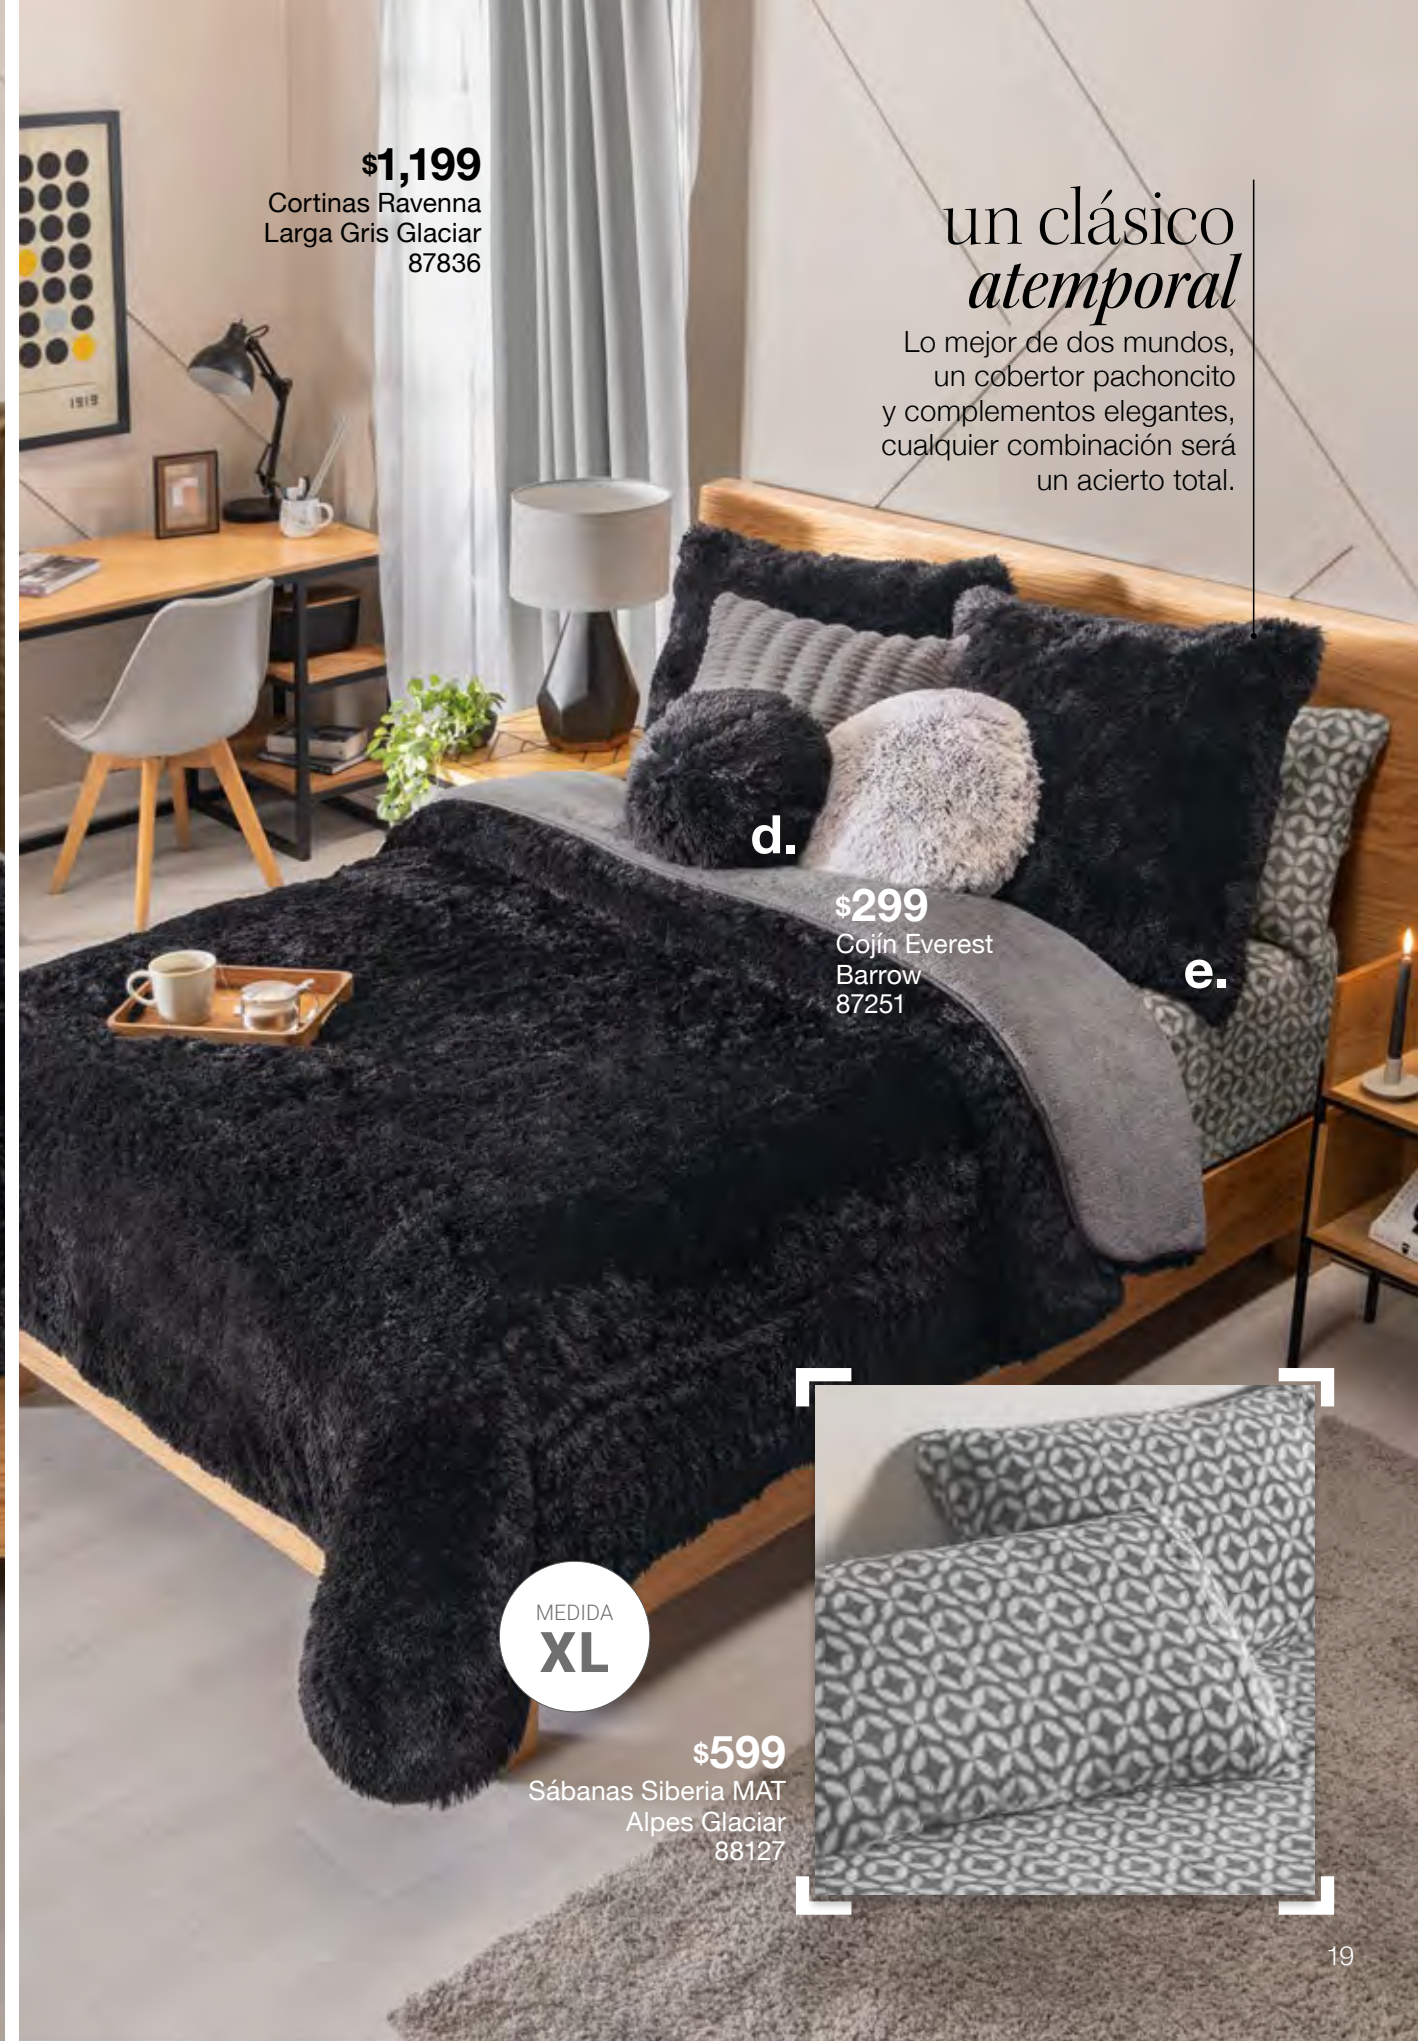

$849
Cobertor Everest
Frazada Gante
88231

pele largo

Calidad
PREMIUM
★★★★★

CALIDEZ

BORREGA
PREMIUM

Nebraska

Cobertor Everest

MAT XL	KS XL
88051	88053
215 x 230 cm	275 x 230 cm
$1,269	$1,649

*Complementos se venden por separado

$1,199

Cortinas Ravenna
Larga Gris Glaciar
87836

un clásico
atemporal

Lo mejor de dos mundos,
un cobertor pachoncito
y complementos elegantes,
cualquier combinación será
un acierto total.