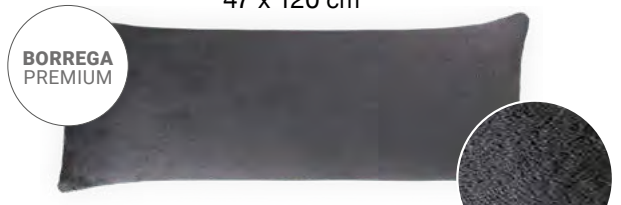

Almohada Abrazable Alpes Negro
36292 - **$349**
47 x 120 cm

BORREGA PREMIUM