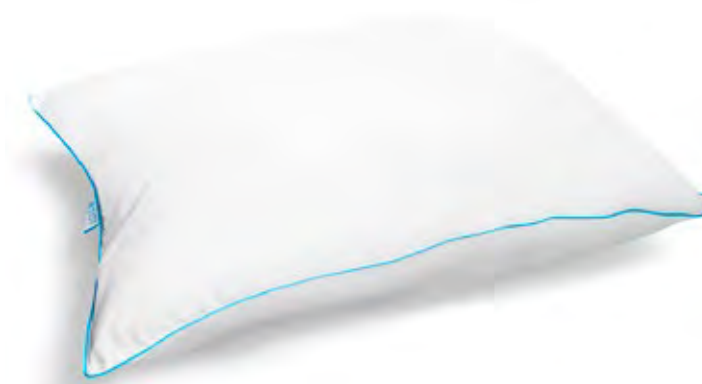

RELLENO SEMI FIRME

SE ACOPLA A TU FORMA DE DORMIR

ALMOHADA NUO

STD	87644	$580
KS	87645	$800

TECNOLOGÍA
MICROFUSSION

COMBINACIÓN SECRETA DE 3
DIFERENTES MICROFIBRAS DE GEL
10 VECES MÁS DELGADAS QUE UN CABELLO.

**COSTURAS
ZIGZAG**

Que permiten el libre paso del aire.

**ALGODÓN
100%**

Hipoalergénico y lavable.

LAVABLE

Puede lavarse y secarse en máquina.

sognare® Cubre Colchón

Como una Almohada Sogare® para todo el cuerpo.

Su **tecnología Zero Gravity®** maximiza la suavidad y confort de cualquier colchón.