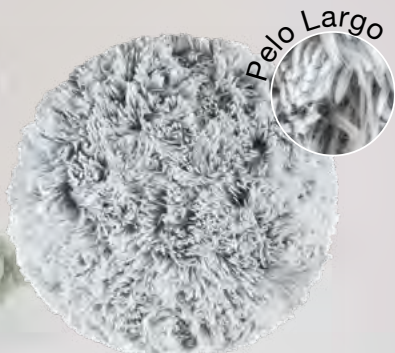

Cojín Everest Moka
87253 - $299
52 x 52 cm