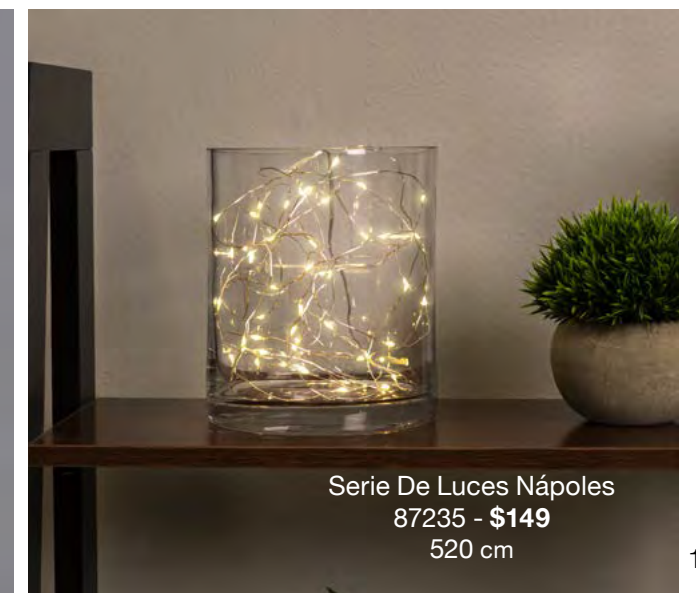

Adorno Navideño Par De Esferas Everest Barrow
88260 - $179
11 cm

Serie De Luces Nápoles
87235 - $149
520 cm