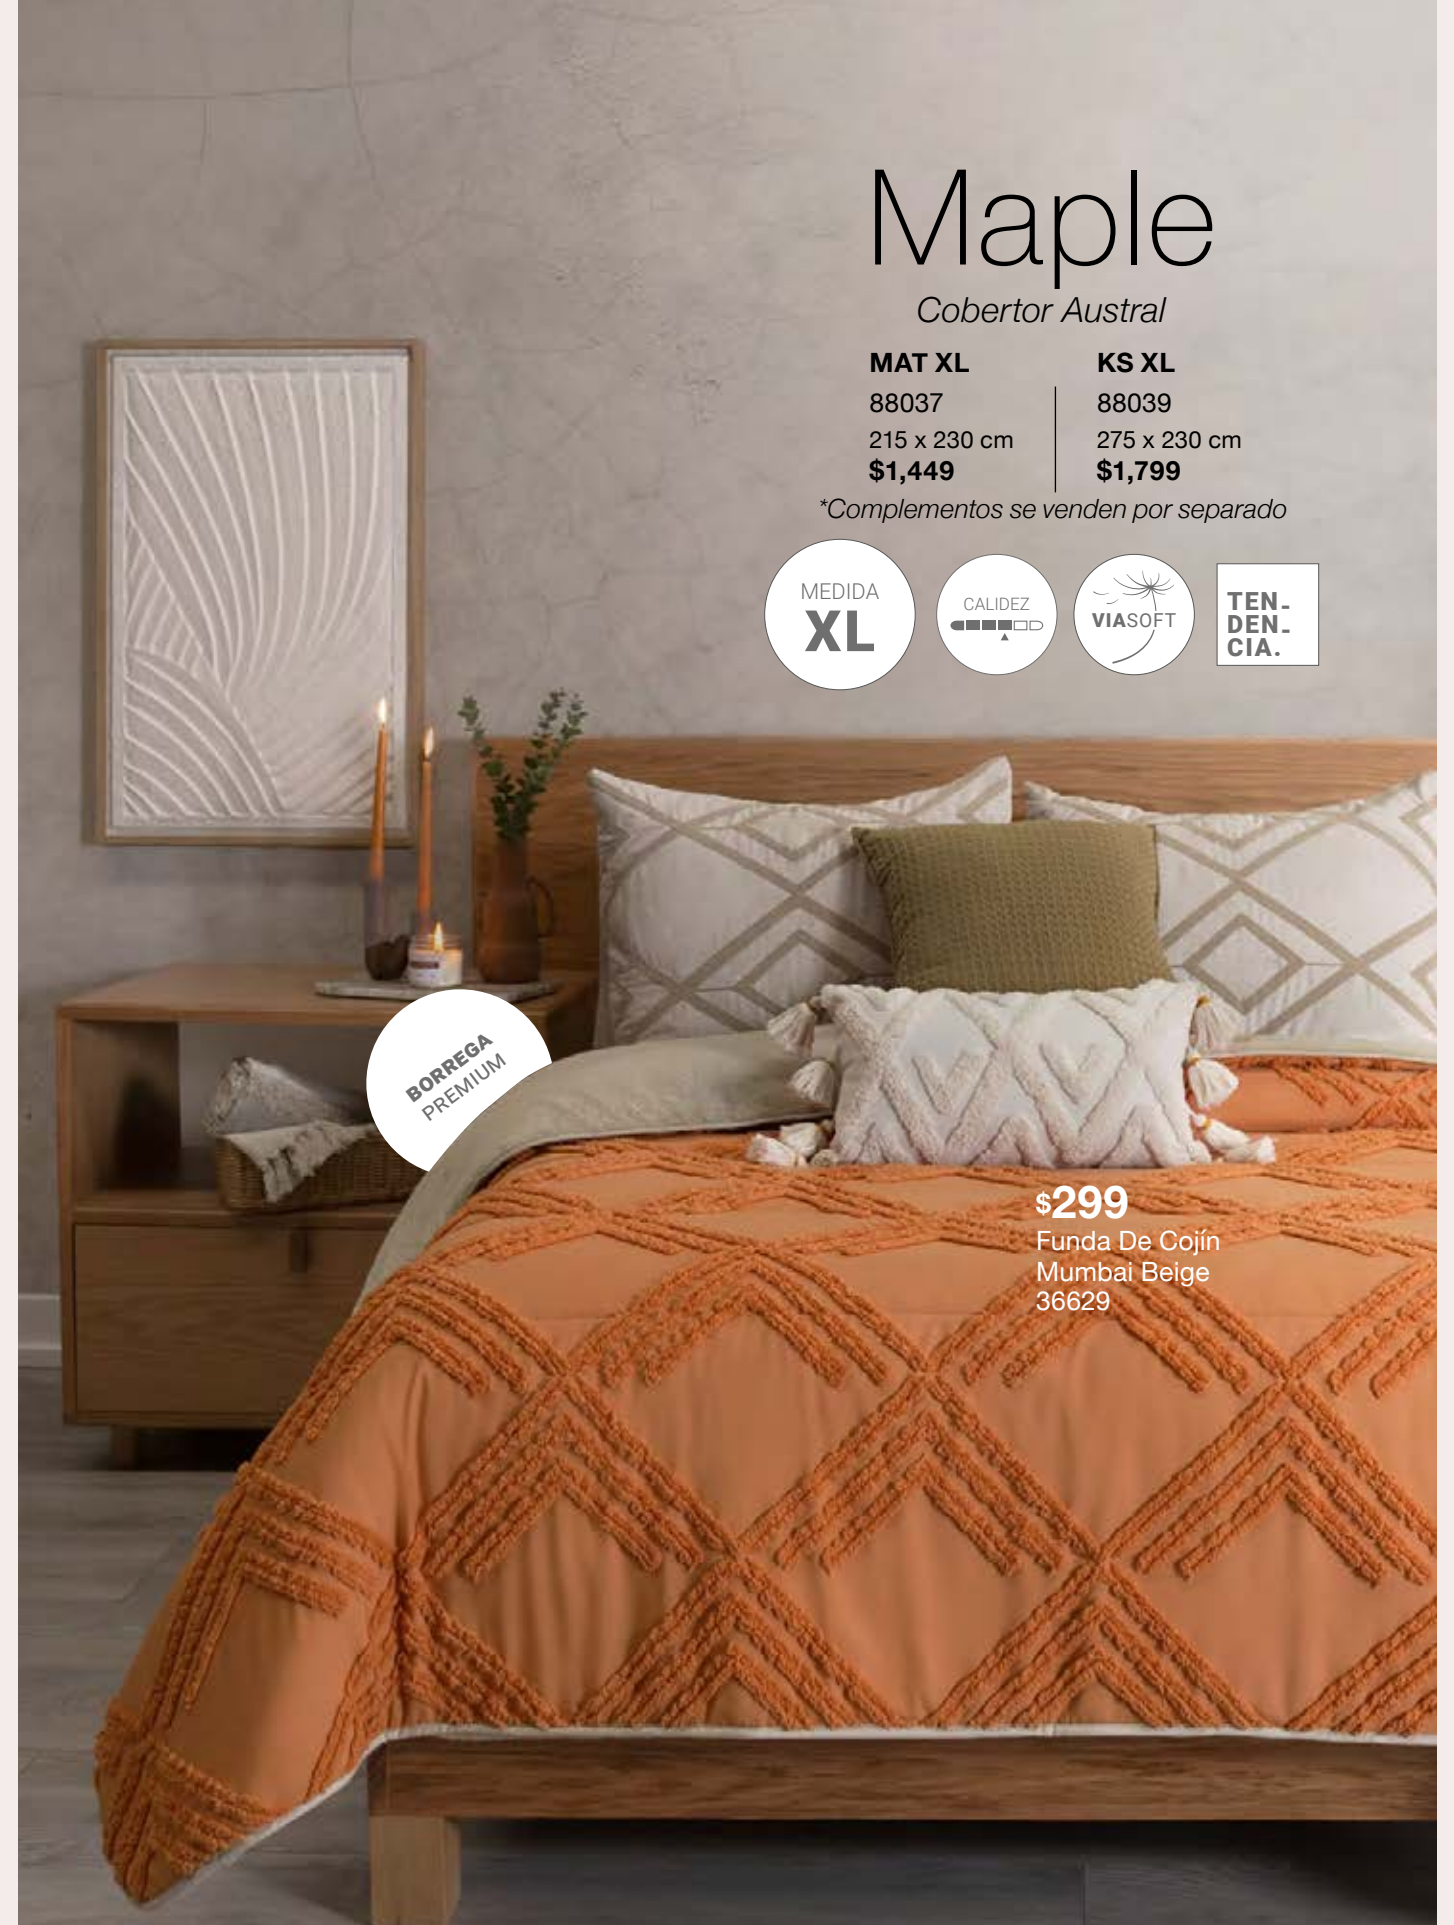

# Maple

Cobertor Austral

MAT XL	KS XL
88037	88039
215 x 230 cm	275 x 230 cm
<b>\$1,449</b>	<b>\$1,799</b>

\*Complementos se venden por separado

MEDIDA  
**XL**

CALIDEZ

VIASOFT

TEN-  
DEN-  
CIA.