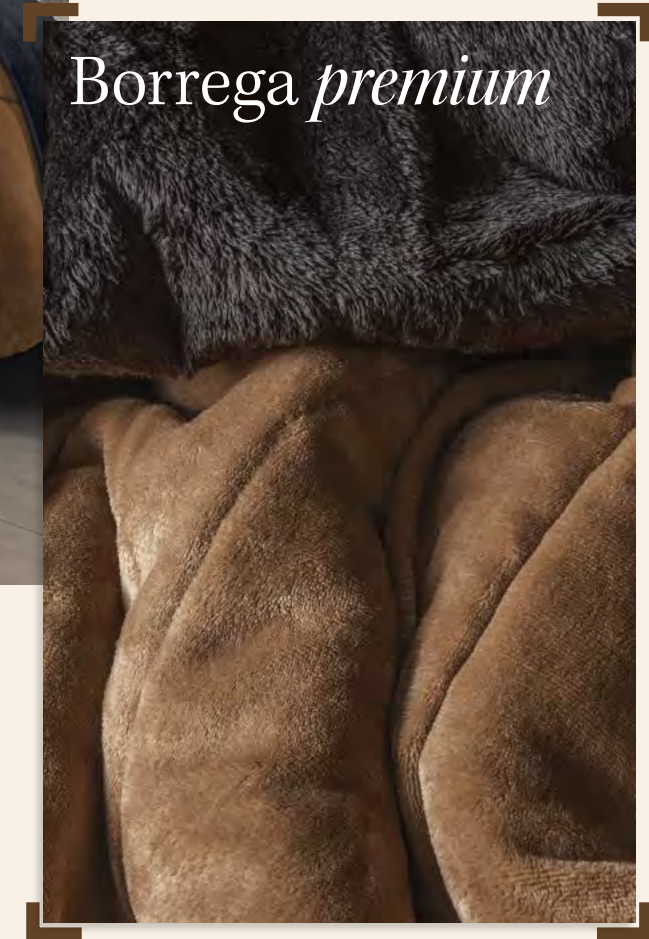

Logra una cama exquisita con  
texturas y colores de temporada

*Borrega premium*

**\$299**

Funda De Cojín  
Mumbai Beige  
36629

**\$199**

Funda De Cojín Voga  
Inciense  
87653

Combinaciones increíbles para tu habitación