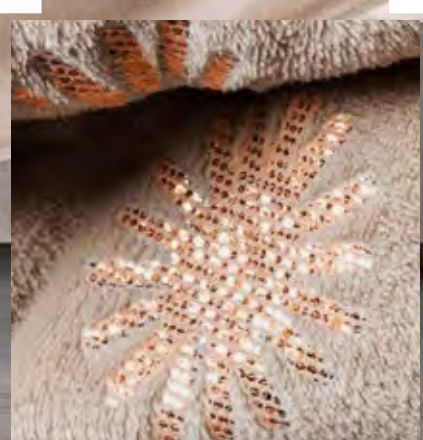

Glaciar

Cobertor Ligero

FRAZADA	IND	MAT	QS	KS
86979	86980	86980	86982	86982
109 x 170 cm	180 x 220 cm	180 x 220 cm	240 x 220 cm	240 x 220 cm
$269	$419	$419	$569	$569

*Complementos se venden por separado

$349

Funda De Almohada
Europea Voga Perla
86618

$299

Funda De Cojín Rectangular
Mumbai Beige
36629

detalles
radiantes

Dale luz y profundidad a tu
cama con este cobertor y su
acabado en tinta metálica

Toronto

Cobertor Ligero

FRAZADA	IND	MAT	QS	KS
88090	88091	88091	88093	88093
109 x 170 cm	180 x 220 cm	180 x 220 cm	240 x 220 cm	240 x 220 cm
$199	$309	$309	$419	$419

*Complementos se venden por separado

$749

Sábanas Andes/
Polar MAT Gris
24723

$329

Cojín Esfera Everest
Nebraska
88243

de negros
a grises

Un diseño minimalista con
difuminado de gris a negro
desde el centro y finas líneas
para dar textura.