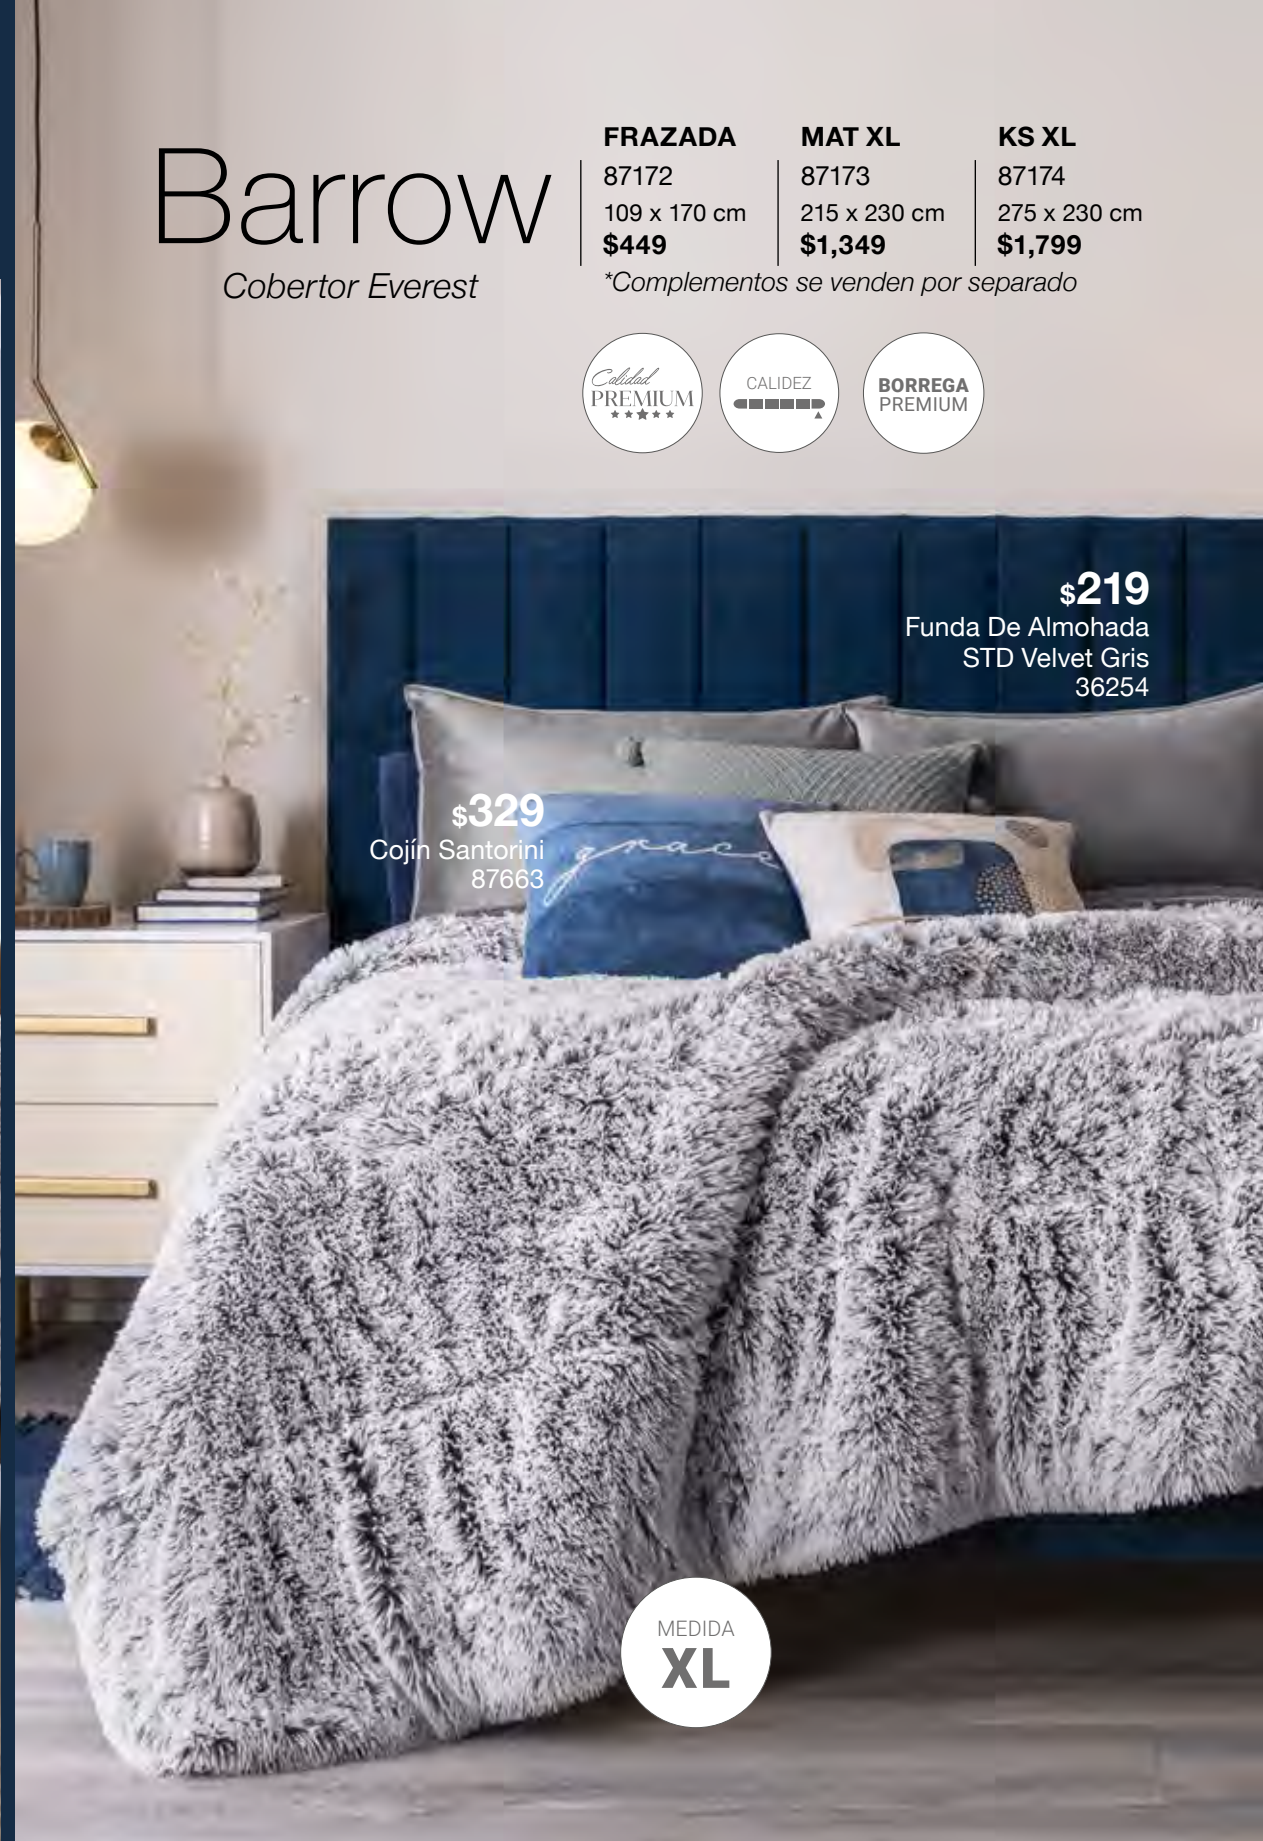

$329
Cojín Santorini
87663

$219
Funda De Almohada
STD Velvet Gris
36254

MEDIDA
XL