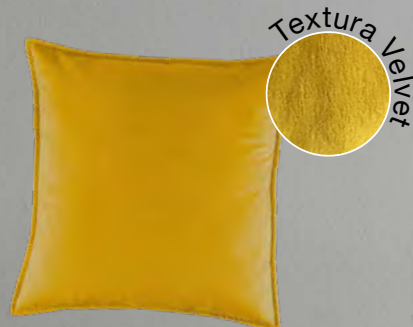

Velvet Azul  
36688 - **\$179**  
47 x 47 cm

Mumbai Rose  
87802 - **\$369**  
30 x 50 cm

Mumbai Beige  
36629 - **\$299**  
30 x 50 cm

Velvet Gris  
36689 - **\$179**  
47 x 47 cm

Velvet Mostaza  
36647 - **\$179**  
47 x 47 cm

Mumbai Siena  
76988 - **\$299**  
30 x 50 cm

Mumbai Verde  
87800 - **\$269**  
30 x 50 cm

Mumbai Gris  
87801 - **\$369**  
30 x 50 cm