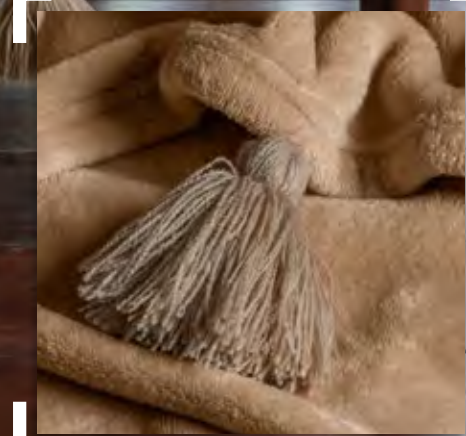

# Arana

Cobertor Ligero

FRAZADA

88244

109 x 170 cm

\$329

*exquisito  
diseño con  
flecós XL*

Perfecta para acompañarte en cualquier época del año por su textura suave y ligera.