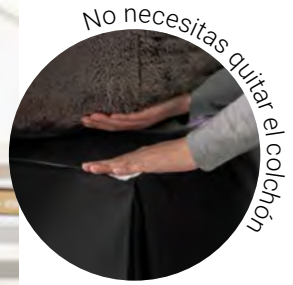

Rodapiés

	IND	MAT	QS	KS
a. Azul	39746	39747	-	39749
b. Gris	39909	39910	39911	39912
c. Negro	-	86669	-	86671
d. Kaki	87850	87851	-	87853
PRECIO	$329	$329	$369	$389

Pega y despega fácil las esquinas