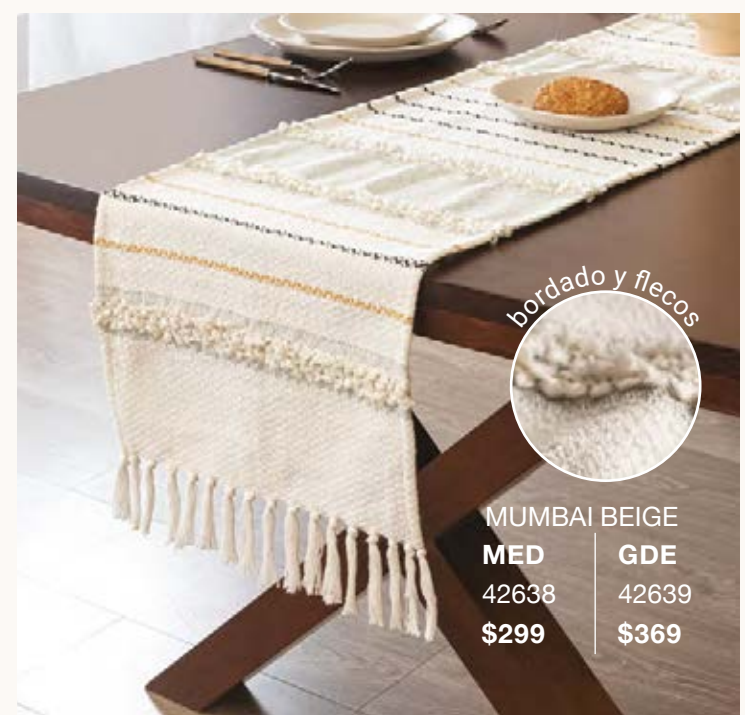

perfil del mantel

4 piezas

Mantel Individuales Roble 48529 - \$299 38 cm

textura metálica

4 piezas

Mantel Individuales Gold 48501 - \$199 38 cm

bordado y flecos

MUMBAI BEIGE