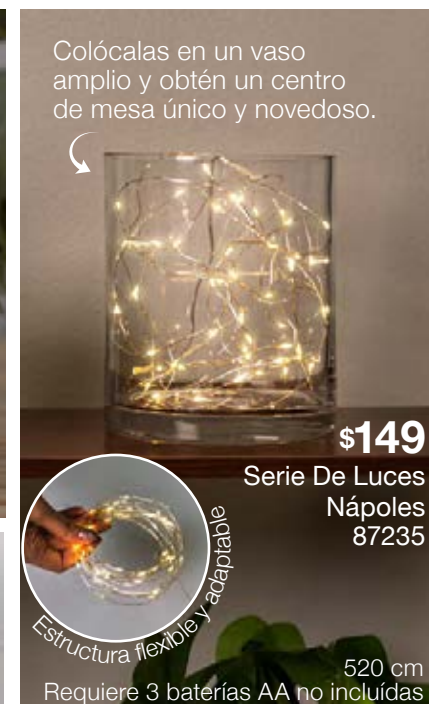

Espejo Jgo Espejos Gota  
42624 - \$349  
19 x 2 x 35 cm

\$135  
Jgo De Velas Led  
77562

set de piezas 6

3,8 x 4,8 x 3,5 cm  
Requiere baterías CR2032 incluidas

Colócalas en un vaso amplio y obtén un centro de mesa único y novedoso.