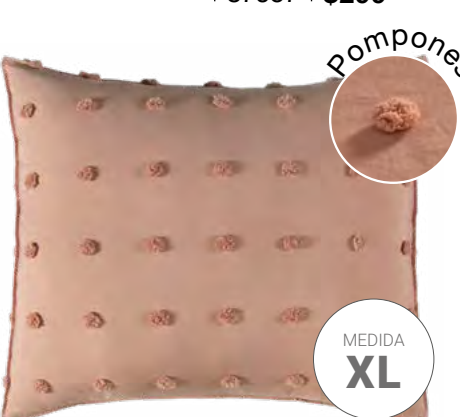

Voga Roseta
EUROPEA XL | 87248 | $239