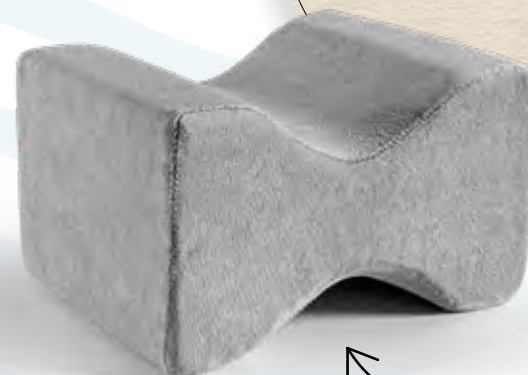

STD

Ideal para mujeres **embarazadas**

Brinda **soporte** a la parte baja del cuerpo, ayudando a **alinear correctamente** tus **piernas, cadera y columna vertebral.**