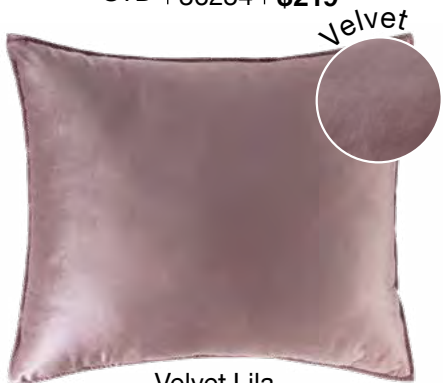

Velvet Lila
EUROPEA | 87515 | $239